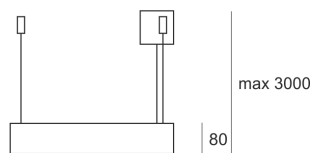

VENA SLIM 400 324 Z SZARY

— C0-C180 - - - - C90-C270

- IP: 20
- Color temperature:
- Luminous flux: lm

Name	Code	Colour	Voltage supply	Luminaire wattage	Light source type	Handle
VENA SLIM 400-324-Z SZARY		gray	230V	3x24W	TC-L	2G11