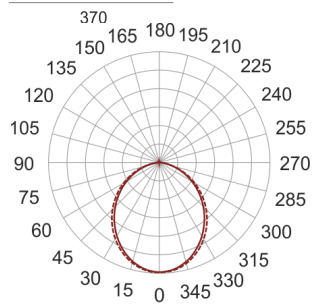

VENA SLIM 400 324 Z SZARY

— C0-C180 - - - - C90-C270

- IP: 20
- Color temperature:
- Luminous flux: lm

Name	Code	Colour	Voltage supply	Luminaire wattage	Light source type	Handle
VENA SLIM 400-324-Z SZARY		gray	230V	3x24W	TC-L	2G11