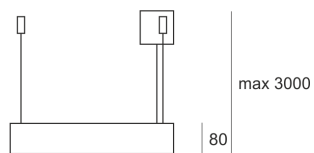

# VENA SLIM 400 324 Z SZARY

— C0-C180      - - - - C90-C270

- IP: 20
- Color temperature:
- Luminous flux: lm

Name	Code	Colour	Voltage supply	Luminaire wattage	Light source type	Handle
<a href="#">VENA SLIM</a> <a href="#">400-324-Z</a> <a href="#">SZARY</a>		gray	230V	3x24W	TC-L	2G11