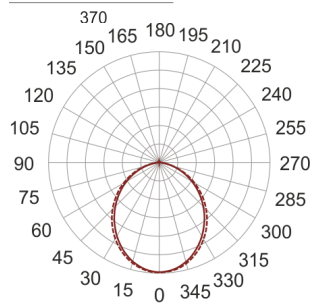

# VENA SLIM 400 324 Z SZARY

— C0-C180      - - - - C90-C270

- IP: 20
- Color temperature:
- Luminous flux: lm

Name	Code	Colour	Voltage supply	Luminaire wattage	Light source type	Handle
<a href="#">VENA SLIM</a> <a href="#">400-324-Z</a> <a href="#">SZARY</a>		gray	230V	3x24W	TC-L	2G11