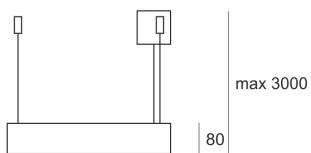

# VENA SLIM 400 Z SZARY

— C0-C180    - - - - C90-C270

- IP: 20
- Color temperature:
- Luminous flux: lm

Name	Code	Colour	Voltage supply	Luminaire wattage	Light source type	Handle
<a href="#">VENA SLIM 400 Z SZARY</a>		gray	230V	2x24W	TC-L	2G11