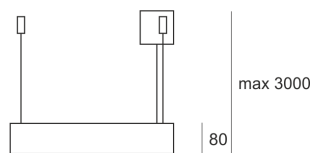

VENA SLIM 400 Z SZARY

— C0-C180 - - - - C90-C270

- IP: 20
- Color temperature:
- Luminous flux: lm

Name	Code	Colour	Voltage supply	Luminaire wattage	Light source type	Handle
VENA SLIM 400-Z SZARY		gray	230V	2x24W	TC-L	2G11