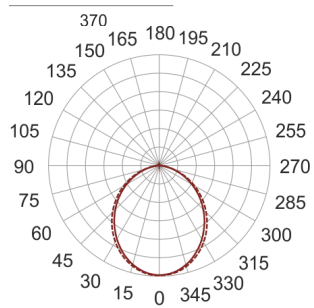

VENA SLIM 400 Z SZARY

— C0-C180 - - - - C90-C270

- IP: 20
- Color temperature:
- Luminous flux: lm

Name	Code	Colour	Voltage supply	Luminaire wattage	Light source type	Handle
VENA SLIM 400-Z SZARY		gray	230V	2x24W	TC-L	2G11