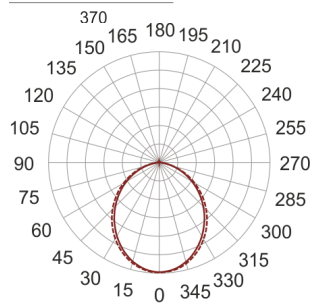

# VENA SLIM 400 Z SZARY

— C0-C180    - - - - C90-C270

- IP: 20
- Color temperature:
- Luminous flux: lm

Name	Code	Colour	Voltage supply	Luminaire wattage	Light source type	Handle
<a href="#">VENA SLIM 400 Z SZARY</a>		gray	230V	2x24W	TC-L	2G11