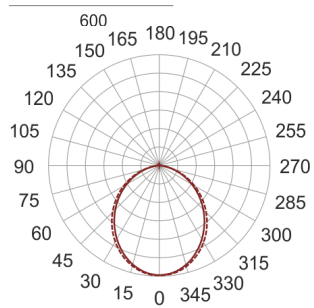

VENA SLIM 600 Z SZARY

— C0-C180 - - - - C90-C270

- IP: 20
- Color temperature:
- Luminous flux: lm

Name	Code	Colour	Voltage supply	Luminaire wattage	Light source type	Handle
VENA SLIM 600-Z SZARY		gray	230V	4x24W	T16	G5