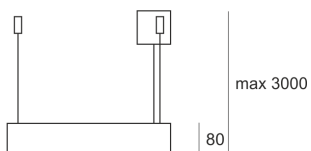

VENA SLIM 600 Z SZARY

— C0-C180 - - - - C90-C270

- IP: 20
- Color temperature:
- Luminous flux: lm

Name	Code	Colour	Voltage supply	Luminaire wattage	Light source type	Handle
VENA SLIM 600-Z SZARY		gray	230V	4x24W	T16	G5