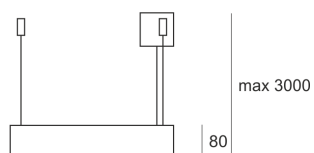

VENA SLIM 600 Z SZARY

— C0-C180 - - - - C90-C270

- IP: 20
- Color temperature:
- Luminous flux: lm

| Name | Code | Colour | Voltage supply | Luminaire wattage | Light source type | Handle |
|--|------|--------|----------------|-------------------|-------------------|--------|
| VENA SLIM 600-Z SZARY | | gray | 230V | 4x24W | T16 | G5 |