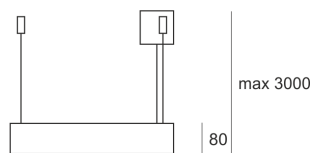

VENA SLIM 600 Z SZARY

— C0-C180 - - - - C90-C270

- IP: 20
- Color temperature:
- Luminous flux: lm

Name	Code	Colour	Voltage supply	Luminaire wattage	Light source type	Handle
VENA SLIM 600-Z SZARY		gray	230V	4x24W	T16	G5