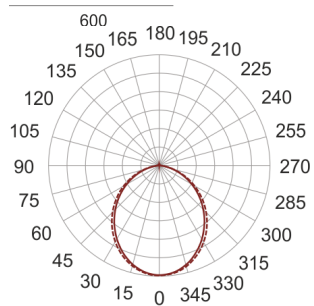

VENA SLIM 600 Z SZARY

— C0-C180 - - - - C90-C270

- IP: 20
- Color temperature:
- Luminous flux: lm

| Name | Code | Colour | Voltage supply | Luminaire wattage | Light source type | Handle |
|--|------|--------|----------------|-------------------|-------------------|--------|
| VENA SLIM 600-Z SZARY | | gray | 230V | 4x24W | T16 | G5 |