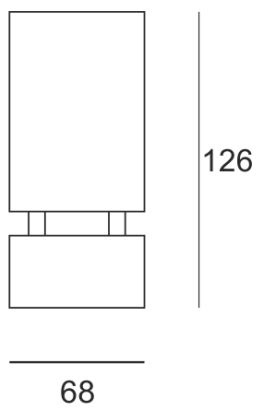

WINGO SZARY

— C0-C180 - - - - C90-C270

- IP: 54
- Color temperature: 2700-3500
- Luminous flux: 250 lm

| Name | Code | Colour | Voltage supply | Luminaire wattage | Light source type | Luminous flux | |
|-----------------------------|---------|--------|----------------|-------------------|-------------------|---------------|-------|
| WINGO-SZARY | 2221693 | gray | 230V | 7,5W | LED | 250 lm | 3000K |