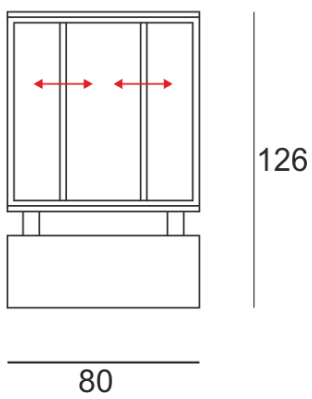

WINGO SZARY

— C0-C180 - - - - C90-C270

- IP: 54
- Color temperature: 2700-3500
- Luminous flux: 250 lm

| Name | Code | Colour | Voltage supply | Luminaire wattage | Light source type | Luminous flux | |
|-----------------------------|---------|--------|----------------|-------------------|-------------------|---------------|-------|
| WINGO-SZARY | 2221693 | gray | 230V | 7,5W | LED | 250 lm | 3000K |