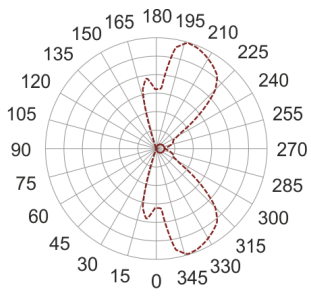

WINGO SZARY

— C0-C180 - - - - C90-C270

- IP: 54
- Color temperature: 2700-3500
- Luminous flux: 250 lm

| Name | Code | Colour | Voltage supply | Luminaire wattage | Light source type | Luminous flux | |
|-----------------------------|---------|--------|----------------|-------------------|-------------------|---------------|-------|
| WINGO-SZARY | 2221693 | gray | 230V | 7,5W | LED | 250 lm | 3000K |