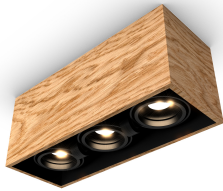

# WOODGO SPOT 3X6W 3,0K

- IP: 20
- Color temperature: 2700-3500
- Luminous flux: 3x360 lm

Name	Code	Colour	Voltage supply	Luminaire wattage	Light source type	Luminous flux	
<a href="#">WOODGO SPOT 3x6W 3,0K</a>	017-010000	white	230V	3x6W	LED	3x360 lm	3000K