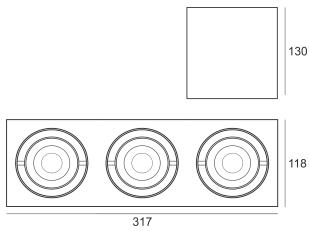

# WOODGO SPOT 3X6W 3,0K

- IP: 20
- Color temperature: 2700-3500
- Luminous flux: 3x360 lm

Name	Code	Colour	Voltage supply	Luminaire wattage	Light source type	Luminous flux	
<a href="#">WOODGO SPOT 3x6W 3,0K</a>	017-010000	white	230V	3x6W	LED	3x360 lm	3000K