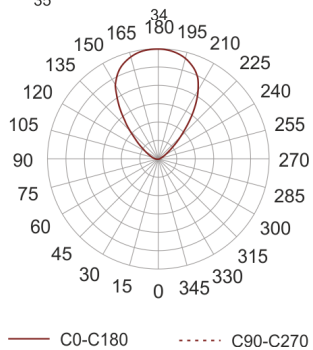

XTREMA 45 NW SZARY/BIAŁY

- IP: 67
- Color temperature: 3500-4000, Cool
- Luminous flux: 84 lm

Name	Code	Colour	Voltage supply	Luminaire wattage	Light source type	Luminous flux	
XTREMA 45 NW SZARY/BIAŁY	9802053	SZARY/BIAŁY	700mA	2,2W	LED	84 lm	4000K