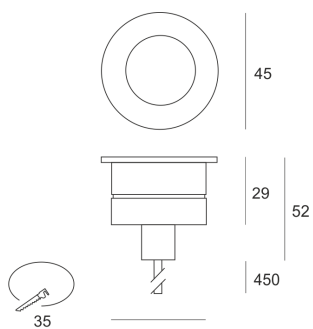

XTREMA 45 NW SZARY/BIAŁY

- IP: 67
- Color temperature: 3500-4000, Cool
- Luminous flux: 84 lm

Name	Code	Colour	Voltage supply	Luminaire wattage	Light source type	Luminous flux	
XTREMA 45 NW SZARY/BIAŁY	9802053	SZARY/BIAŁY	700mA	2,2W	LED	84 lm	4000K