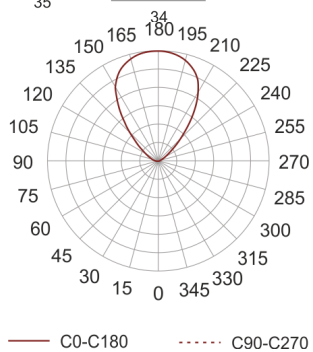

XTREMA 45 NW SZARY/BIAŁY

- IP: 67
- Color temperature: 3500-4000, Cool
- Luminous flux: 84 lm

Name	Code	Colour	Voltage supply	Luminaire wattage	Light source type	Luminous flux	
XTREMA 45 NW SZARY/BIAŁY	9802053	SZARY/BIAŁY	700mA	2,2W	LED	84 lm	4000K