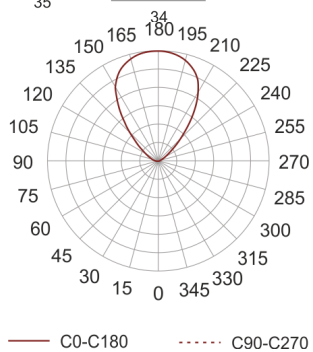

XTREMA 45 RGB SZARY/BIAŁY

- IP: 67
- Color temperature:
- Luminous flux: 76 lm

Name	Code	Colour	Voltage supply	Luminaire wattage	Light source type	Luminous flux
XTREMA 45 RGB SZARY/BIAŁY	9802073	SZARY/BIAŁY	350mA	3,1W	LED	76 lm