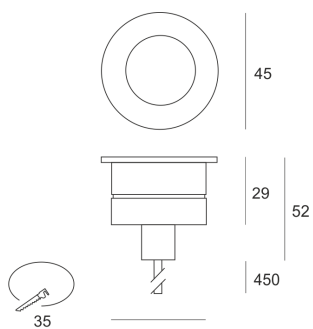

XTREMA 45 RGB SZARY/BIAŁY

- IP: 67
- Color temperature:
- Luminous flux: 76 lm

Name	Code	Colour	Voltage supply	Luminaire wattage	Light source type	Luminous flux
XTREMA 45 RGB SZARY/BIAŁY	9802073	SZARY/BIAŁY	350mA	3,1W	LED	76 lm