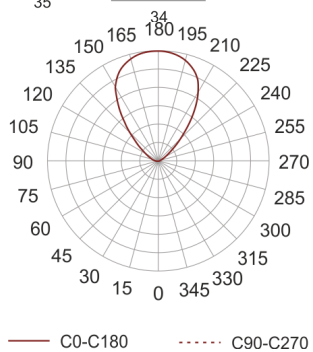

XTREMA 45 WW SZARY/BIAŁY

- IP: 67
- Color temperature: 2700-3500
- Luminous flux: 73 lm

Name	Code	Colour	Voltage supply	Luminaire wattage	Light source type	Luminous flux	
XTREMA 45 WW SZARY/BIAŁY	9802063	SZARY/BIAŁY	700mA	2,2W	LED	73 lm	3000K