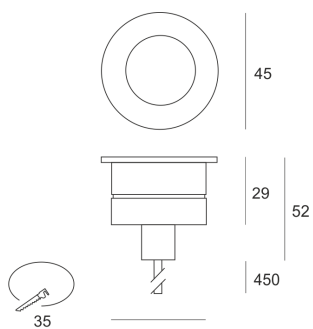

XTREMA 45 WW SZARY/BIAŁY

- IP: 67
- Color temperature: 2700-3500
- Luminous flux: 73 lm

Name	Code	Colour	Voltage supply	Luminaire wattage	Light source type	Luminous flux	
XTREMA 45 WW SZARY/BIAŁY	9802063	SZARY/BIAŁY	700mA	2,2W	LED	73 lm	3000K