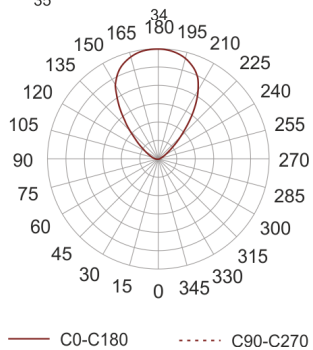

XTREMA 45 WW SZARY/BIAŁY

- IP: 67
- Color temperature: 2700-3500
- Luminous flux: 73 lm

Name	Code	Colour	Voltage supply	Luminaire wattage	Light source type	Luminous flux	
XTREMA 45 WW SZARY/BIAŁY	9802063	SZARY/BIAŁY	700mA	2,2W	LED	73 lm	3000K