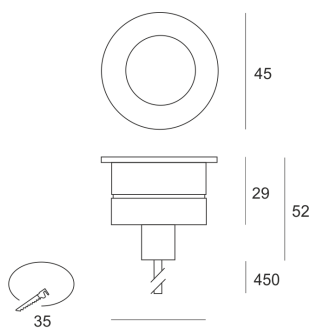

# XTREMA 45 WW SZARY/BIAŁY

- IP: 67
- Color temperature: 2700-3500
- Luminous flux: 73 lm

Name	Code	Colour	Voltage supply	Luminaire wattage	Light source type	Luminous flux	
<a href="#">XTREMA 45 WW SZARY/BIAŁY</a>	9802063	SZARY/BIAŁY	700mA	2,2W	LED	73 lm	3000K