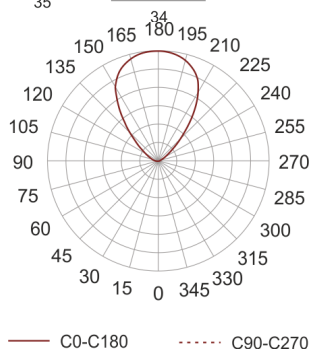

# XTREMA 45 WW SZARY/BIAŁY

- IP: 67
- Color temperature: 2700-3500
- Luminous flux: 73 lm

Name	Code	Colour	Voltage supply	Luminaire wattage	Light source type	Luminous flux	
<a href="#">XTREMA 45 WW SZARY/BIAŁY</a>	9802063	SZARY/BIAŁY	700mA	2,2W	LED	73 lm	3000K