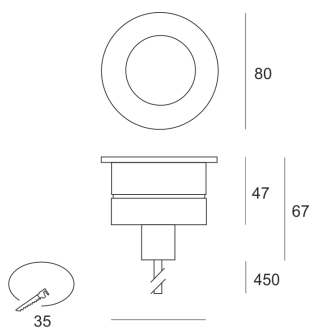

XTREMA 80 NWMFL SZARY/BIAŁY

- IP: 67
- Color temperature: 3500-4000, Cool
- Luminous flux: 471 lm

Name	Code	Colour	Voltage supply	Luminaire wattage	Light source type	Luminous flux	
XTREMA 80 NWMFL SZARY/BIAŁY	9806173	SZARY/BIAŁY	350mA	6,1W	LED	471 lm	4000K