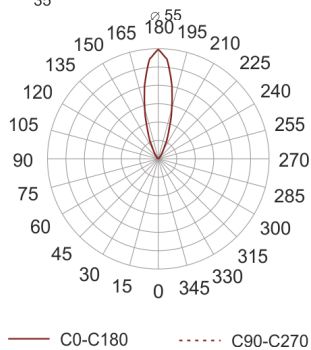

XTREMA 80 NWMFL SZARY/BIAŁY

- IP: 67
- Color temperature: 3500-4000, Cool
- Luminous flux: 471 lm

Name	Code	Colour	Voltage supply	Luminaire wattage	Light source type	Luminous flux	
XTREMA 80 NWMFL SZARY/BIAŁY	9806173	SZARY/BIAŁY	350mA	6,1W	LED	471 lm	4000K