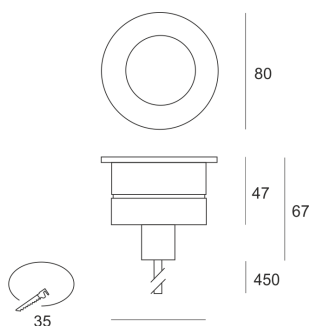

XTREMA 80 NWMFL SZARY/BIAŁY

- IP: 67
- Color temperature: 3500-4000, Cool
- Luminous flux: 471 lm

Name	Code	Colour	Voltage supply	Luminaire wattage	Light source type	Luminous flux	
XTREMA 80 NWMFL SZARY/BIAŁY	9806173	SZARY/BIAŁY	350mA	6,1W	LED	471 lm	4000K