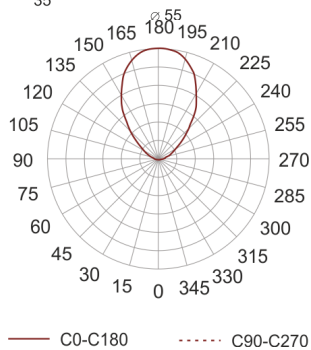

XTREMA 80 NWVWFL SZARY/BIAŁY

- IP: 67
- Color temperature: 3500-4000, Cool
- Luminous flux: 273 lm

Name	Code	Colour	Voltage supply	Luminaire wattage	Light source type	Luminous flux	
XTREMA 80 NWVWFL SZARY/BIAŁY	9806153	SZARY/BIAŁY	350mA	6,1W	LED	273 lm	4000K