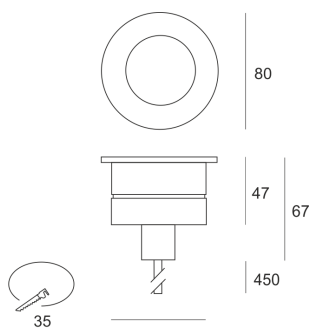

# XTREMA 80 NWVWFL SZARY/BIAŁY

- IP: 67
- Color temperature: 3500-4000, Cool
- Luminous flux: 273 lm

Name	Code	Colour	Voltage supply	Luminaire wattage	Light source type	Luminous flux	
<a href="#">XTREMA 80 NWVWFL SZARY/BIAŁY</a>	9806153	SZARY/BIAŁY	350mA	6,1W	LED	273 lm	4000K