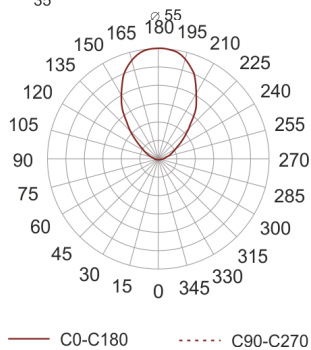

# XTREMA 80 NWVWFL SZARY/BIAŁY

- IP: 67
- Color temperature: 3500-4000, Cool
- Luminous flux: 273 lm

Name	Code	Colour	Voltage supply	Luminaire wattage	Light source type	Luminous flux	
<a href="#">XTREMA 80 NWVWFL SZARY/BIAŁY</a>	9806153	SZARY/BIAŁY	350mA	6,1W	LED	273 lm	4000K