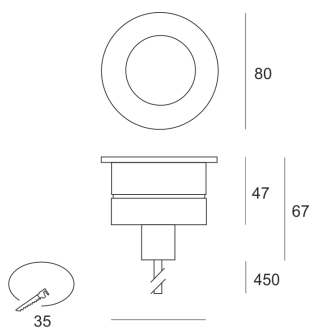

XTREMA 80 NWVWFL SZARY/BIAŁY

- IP: 67
- Color temperature: 3500-4000, Cool
- Luminous flux: 273 lm

Name	Code	Colour	Voltage supply	Luminaire wattage	Light source type	Luminous flux	
XTREMA 80 NWVWFL SZARY/BIAŁY	9806153	SZARY/BIAŁY	350mA	6,1W	LED	273 lm	4000K