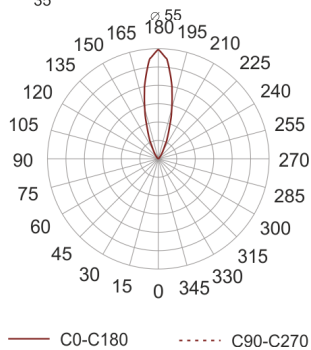

# XTREMA 80 WWMFL SZARY/BIAŁY

- IP: 67
- Color temperature: 2700-3500
- Luminous flux: 407 lm

Name	Code	Colour	Voltage supply	Luminaire wattage	Light source type	Luminous flux	
<a href="#">XTREMA 80 WWMFL SZARY/BIAŁY</a>	9806183	SZARY/BIAŁY	350mA	6,1W	LED	407 lm	3000K