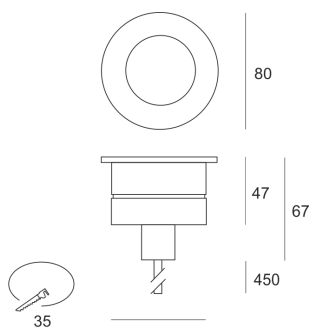

# XTREMA 80 WWMFL SZARY/BIAŁY

- IP: 67
- Color temperature: 2700-3500
- Luminous flux: 407 lm

Name	Code	Colour	Voltage supply	Luminaire wattage	Light source type	Luminous flux	
<a href="#">XTREMA 80 WWMFL SZARY/BIAŁY</a>	9806183	SZARY/BIAŁY	350mA	6,1W	LED	407 lm	3000K