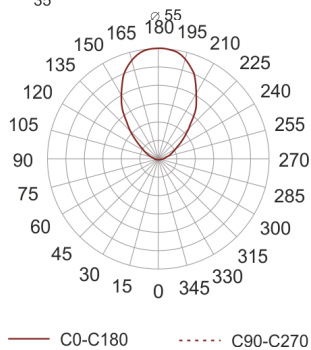

XTREMA 80 WWVWFL SZARY/BIAŁY

- IP: 67
- Color temperature: 2700-3500
- Luminous flux: 268 lm

Name	Code	Colour	Voltage supply	Luminaire wattage	Light source type	Luminous flux	
XTREMA 80 WWVWFL SZARY/BIAŁY	9806163	SZARY/BIAŁY	350mA	6,1W	LED	268 lm	3000K