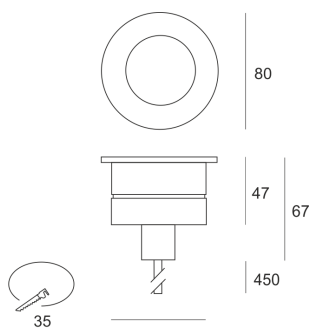

XTREMA 80 WWVWFL SZARY/BIAŁY

- IP: 67
- Color temperature: 2700-3500
- Luminous flux: 268 lm

Name	Code	Colour	Voltage supply	Luminaire wattage	Light source type	Luminous flux	
XTREMA 80 WWVWFL SZARY/BIAŁY	9806163	SZARY/BIAŁY	350mA	6,1W	LED	268 lm	3000K