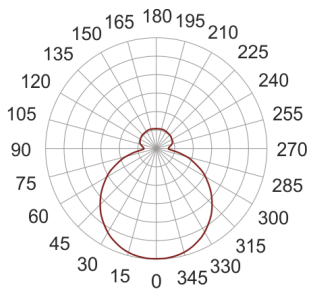

# ZERO 600 LED 41W BIAŁY

125

600

— C0-C180      ····· C90-C270

- IP: 20
- Color temperature: 2700-3500
- Luminous flux: 4170 lm

Name	Code	Colour	Voltage supply	Luminaire wattage	Light source type	Luminous flux	
<a href="#">ZERO.600.</a> <a href="#">LED.41W.</a> <a href="#">BIAŁY</a>	ZL3K11Z600	white	230V	40,6W	LED	4170 lm	3000K