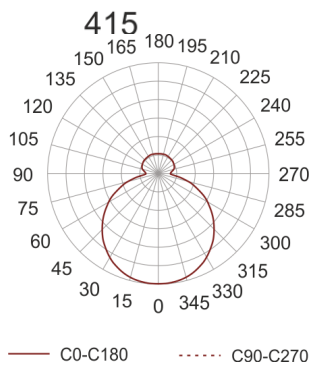

# ZERO LED 415 3.0K BIAŁY

86

- IP: 20
- Color temperature: 2700-3500
- Luminous flux: 2060 lm

Name	Code	Colour	Voltage supply	Luminaire wattage	Light source type	Luminous flux

ZERO LED 415 3.0K BIAŁY	S34K13Z415	white	230V	20,3W	LED	2060 lm	 GOLLAND® nowoczesne oświetlenie
-------------------------------	------------	-------	------	-------	-----	---------	--