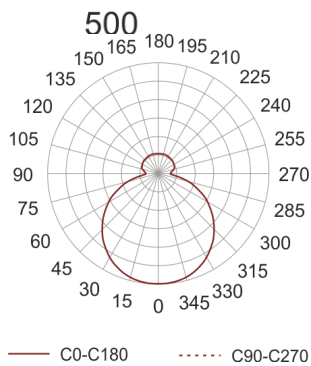

ZERO LED 500 3.0K BIAŁY

96

- IP: 20
- Color temperature: 2700-3500
- Luminous flux: 3530 lm

Name	Code	Colour	Voltage supply	Luminaire wattage	Light source type	Luminous flux

ZERO LED 500 3.0K BIAŁY	S43K11Z500	white	230V	34,8W	LED	3530 lm	 GOLLAND® nowoczesne oświetlenie
-------------------------------	------------	-------	------	-------	-----	---------	--