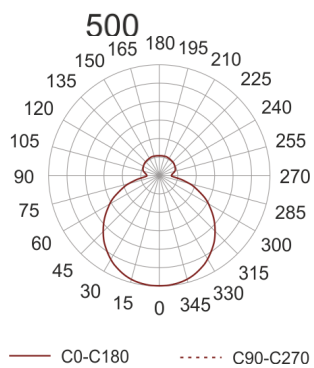

# ZERO LED 500 3.0K BIAŁY

96

- IP: 20
- Color temperature: 2700-3500
- Luminous flux: 3530 lm

Name	Code	Colour	Voltage supply	Luminaire wattage	Light source type	Luminous flux

ZERO LED 500 3.0K BIAŁY	S43K11Z500	white	230V	34,8W	LED	3530 lm	 GOLLAND® nowoczesne oświetlenie
-------------------------------	------------	-------	------	-------	-----	---------	--