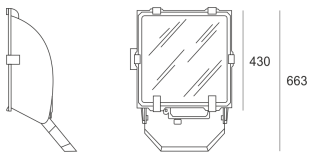

5STARS 1000/A45-INT ALU

Naświetlacz dużej mocy. Wyposażony w szybę hartowaną. Obudowa wykonana z ciśnieniowego odlewu aluminium. Odbłyśnik wykonany w wysokopolerowanego aluminium. Rozsył symetryczny (S) lub asymetryczny (A45), wąsko-(INT) i szerokostrumieniowy (M). Zapłonnik umieszczony w puszcze poliamidowej zamontowanej na obudowie oprawy. Statecznik zamawiany oddzielnie.