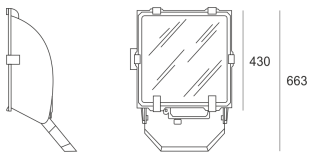

# 5STARS 1000/A45-INT ALU

Naświetlacz dużej mocy. Wyposażony w szybę hartowaną. Obudowa wykonana z ciśnieniowego odlewu aluminium. Odbłyśnik wykonany w wysokopolerowanego aluminium. Rozsył symetryczny (S) lub asymetryczny (A45), wąsko-(INT) i szerokostrumieniowy (M). Zapłonnik umieszczony w puszcze poliamidowej zamontowanej na obudowie oprawy. Statecznik zamawiany oddzielnie.