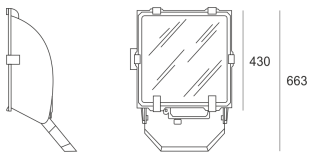

5STARS 1000/A45-INT ALU

Naświetlacz dużej mocy. Wyposażony w szybę hartowaną. Obudowa wykonana z ciśnieniowego odlew aluminium. Odbłyśnik wykonany w wysokopolerowanego aluminium. Rozsył symetryczny (S) lub asymetryczny (A45), wąsko-(INT) i szerokostrumieniowy (M). Zapłonnik umieszczony w puszcze poliamidowej zamontowanej na obudowie oprawy. Statecznik zamawiany oddzielnie.