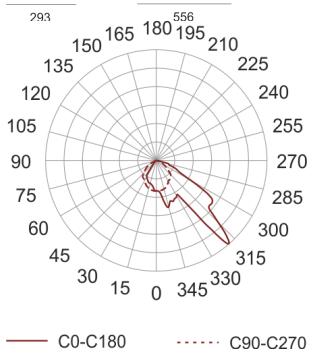

# 5STARS 1000/A45-INT ALU

Naświetlacz dużej mocy. Wyposażony w szybę hartowaną. Obudowa wykonana z ciśnieniowego odlewu aluminium. Odbłyśnik wykonany w wysokopolerowanego aluminium. Rozsył symetryczny (S) lub asymetryczny (A45), wąsko-(INT) i szerokostrumieniowy (M). Zapłonnik umieszczony w puszcze poliamidowej zamontowanej na obudowie oprawy. Statecznik zamawiany oddzielnie.

- IP: 66
- Barwa światła:
- Strumień świetlny oprawy: lm

Nazwa	Kod	Kolor	Zasilanie	Moc	Typ źródła światła	Trzonek
<a href="#">5STARS 1000/A45-INT ALU</a>	4016794	ALUMINIUM	230V	1000W	HIT	E40

Nazwa	Kod	Kolor	Zasilanie	Moc	Typ źródła światła	Trzonek
5STARS- 1000/A45- INT-ALU	4016994	ALUMINIUM	230V	1000W	HIT/HST	E40