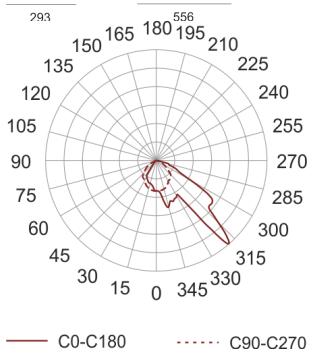

5STARS 1000/A45-INT ALU

Naświetlacz dużej mocy. Wyposażony w szybę hartowaną. Obudowa wykonana z ciśnieniowego odlew aluminium. Odbłyśnik wykonany w wysokopolerowanego aluminium. Rozsył symetryczny (S) lub asymetryczny (A45), wąsko-(INT) i szerokostrumieniowy (M). Zapłonnik umieszczony w puszcze poliamidowej zamontowanej na obudowie oprawy. Statecznik zamawiany oddzielnie.

- IP: 66
- Barwa światła:
- Strumień świetlny oprawy: lm

Nazwa	Kod	Kolor	Zasilanie	Moc	Typ źródła światła	Trzonek
5STARS 1000/A45-INT ALU	4016794	ALUMINIUM	230V	1000W	HIT	E40

Nazwa	Kod	Kolor	Zasilanie	Moc	Typ źródła światła	Trzonek
5STARS- 1000/A45- INT-ALU	4016994	ALUMINIUM	230V	1000W	HIT/HST	E40