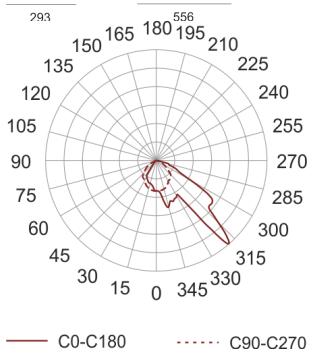

5STARS 1000/A45-INT ALU

Naświetlacz dużej mocy. Wyposażony w szybę hartowaną. Obudowa wykonana z ciśnieniowego odlewu aluminium. Odbłyśnik wykonany w wysokopolerowanego aluminium. Rozsył symetryczny (S) lub asymetryczny (A45), wąsko-(INT) i szerokostrumieniowy (M). Zapłonnik umieszczony w puszcze poliamidowej zamontowanej na obudowie oprawy. Statecznik zamawiany oddzielnie.

- IP: 66
- Barwa światła:
- Strumień świetlny oprawy: lm

Nazwa	Kod	Kolor	Zasilanie	Moc	Typ źródła światła	Trzonek
5STARS 1000/A45-INT ALU	4016794	ALUMINIUM	230V	1000W	HIT	E40

Nazwa	Kod	Kolor	Zasilanie	Moc	Typ źródła światła	Trzonek
5STARS- 1000/A45- INT-ALU	4016994	ALUMINIUM	230V	1000W	HIT/HST	E40