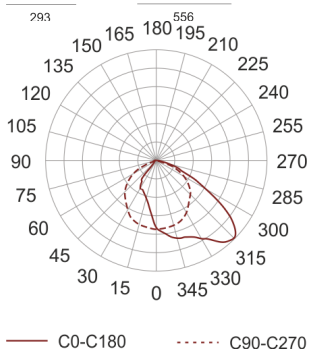

5STARS 1000/A45-M ALU

Naświetlacz dużej mocy. Wyposażony w szybę hartowaną. Obudowa wykonana z ciśnieniowego odlew aluminium. Odbłyśnik wykonany w wysokopolerowanego aluminium. Rozsył symetryczny (S) lub asymetryczny (A45), wąsko-(INT) i szerokostrumieniowy (M). Zapłonnik umieszczony w puszcze poliamidowej zamontowanej na obudowie oprawy. Statecznik zamawiany oddzielnie.

- IP: 66
- Barwa światła:
- Strumień świetlny oprawy: lm

Nazwa	Kod	Kolor	Zasilanie	Moc	Typ źródła światła	Trzonek
5STARS 1000/A45-M ALU	4002094	ALUMINIUM	230V	1000W	HIT	E40

Nazwa	Kod	Kolor	Zasilanie	Moc	Typ źródła światła	Trzonek
5STARS- 1000/A45-M- ALU	4002294	ALUMINIUM	230V	1000W	HIT/HST	E40