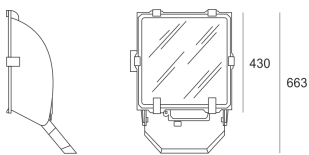

5STARS 1000/A45-M ALU

Naświetlacz dużej mocy. Wyposażony w szybę hartowaną. Obudowa wykonana z ciśnieniowego odlew aluminium. Odbłyśnik wykonany w wysokopolerowanego aluminium. Rozsył symetryczny (S) lub asymetryczny (A45), wąsko-(INT) i szerokostrumieniowy (M). Zapłonnik umieszczony w puszcze poliamidowej zamontowanej na obudowie oprawy. Statecznik zamawiany oddzielnie.

- IP: 66
- Barwa światła:
- Strumień świetlny oprawy: lm

Nazwa	Kod	Kolor	Zasilanie	Moc	Typ źródła światła	Trzonek
5STARS 1000/A45-M ALU	4002094	ALUMINIUM	230V	1000W	HIT	E40

Nazwa	Kod	Kolor	Zasilanie	Moc	Typ źródła światła	Trzonek
5STARS- 1000/A45-M- ALU	4002294	ALUMINIUM	230V	1000W	HIT/HST	E40