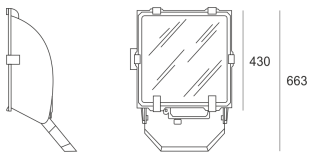

5STARS 1000/S-INT ALU

Naświetlacz dużej mocy. Wyposażony w szybę hartowaną. Obudowa wykonana z ciśnieniowego odlew aluminium. Odbłyśnik wykonany w wysokopolerowanego aluminium. Rozsył symetryczny (S) lub asymetryczny (A45), wąsko-(INT) i szerokostrumieniowy (M). Zapłonnik umieszczony w puszcze poliamidowej zamontowanej na obudowie oprawy. Statecznik zamawiany oddzielnie.

- IP: 66
- Barwa światła:
- Strumień świetlny oprawy: lm

Nazwa	Kod	Kolor	Zasilanie	Moc	Typ źródła światła	Trzonek
5STARS 1000/S-INT ALU	4003794	ALUMINIUM	230V	1000W	HIT	E40

Nazwa	Kod	Kolor	Zasilanie	Moc	Typ źródła światła	Trzonek
5STARS- 1000/S-INT- ALU	4003594	ALUMINIUM	230V	1000W	HIT/HST	E40