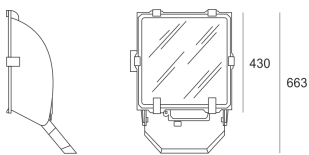

5STARS 1000/S-INT ALU

Naświetlacz dużej mocy. Wyposażony w szybę hartowaną. Obudowa wykonana z ciśnieniowego odlewu aluminium. Odbłyśnik wykonany w wysokopolerowanego aluminium. Rozsył symetryczny (S) lub asymetryczny (A45), wąsko-(INT) i szerokostrumieniowy (M). Zapłonnik umieszczony w puszcze poliamidowej zamontowanej na obudowie oprawy. Statecznik zamawiany oddzielnie.

- IP: 66
- Barwa światła:
- Strumień świetlny oprawy: lm

Nazwa	Kod	Kolor	Zasilanie	Moc	Typ źródła światła	Trzonek
5STARS 1000/S-INT ALU	4003794	ALUMINIUM	230V	1000W	HIT	E40

Nazwa	Kod	Kolor	Zasilanie	Moc	Typ źródła światła	Trzonek
5STARS- 1000/S-INT- ALU	4003594	ALUMINIUM	230V	1000W	HIT/HST	E40