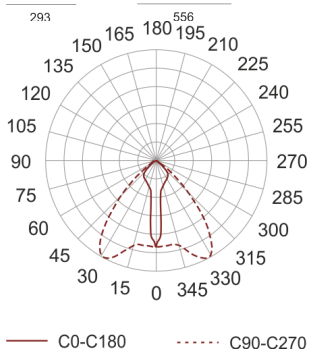

5STARS 1000/S-INT ALU

Naświetlacz dużej mocy. Wyposażony w szybę hartowaną. Obudowa wykonana z ciśnieniowego odlewu aluminium. Odbłyśnik wykonany w wysokopolerowanego aluminium. Rozsył symetryczny (S) lub asymetryczny (A45), wąsko-(INT) i szerokostrumieniowy (M). Zapłonnik umieszczony w puszcze poliamidowej zamontowanej na obudowie oprawy. Statecznik zamawiany oddzielnie.

- IP: 66
- Barwa światła:
- Strumień świetlny oprawy: lm

Nazwa	Kod	Kolor	Zasilanie	Moc	Typ źródła światła	Trzonek
5STARS 1000/S-INT ALU	4003794	ALUMINIUM	230V	1000W	HIT	E40

Nazwa	Kod	Kolor	Zasilanie	Moc	Typ źródła światła	Trzonek
5STARS- 1000/S-INT- ALU	4003594	ALUMINIUM	230V	1000W	HIT/HST	E40