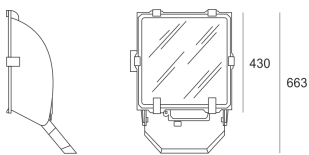

5STARS 1000/S-INT ALU

Naświetlacz dużej mocy. Wyposażony w szybę hartowaną. Obudowa wykonana z ciśnieniowego odlewu aluminium. Odbłyśnik wykonany w wysokopolerowanego aluminium. Rozsył symetryczny (S) lub asymetryczny (A45), wąsko-(INT) i szerokostrumieniowy (M). Zapłonnik umieszczony w puszcze poliamidowej zamontowanej na obudowie oprawy. Statecznik zamawiany oddzielnie.

- IP: 66
- Barwa światła:
- Strumień świetlny oprawy: lm

| Nazwa | Kod | Kolor | Zasilanie | Moc | Typ źródła światła | Trzonek |
|---------------------------------------|---------|-----------|-----------|-------|--------------------|---------|
| 5STARS 1000/S-INT ALU | 4003794 | ALUMINIUM | 230V | 1000W | HIT | E40 |