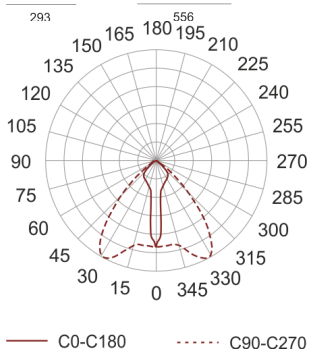

5STARS 1000/S-INT ALU

Naświetlacz dużej mocy. Wyposażony w szybę hartowaną. Obudowa wykonana z ciśnieniowego odlew aluminium. Odbłyśnik wykonany w wysokopolerowanego aluminium. Rozsył symetryczny (S) lub asymetryczny (A45), wąsko-(INT) i szerokostrumieniowy (M). Zapłonnik umieszczony w puszcze poliamidowej zamontowanej na obudowie oprawy. Statecznik zamawiany oddzielnie.

- IP: 66
- Barwa światła:
- Strumień świetlny oprawy: lm

Nazwa	Kod	Kolor	Zasilanie	Moc	Typ źródła światła	Trzonek
5STARS 1000/S-INT ALU	4003794	ALUMINIUM	230V	1000W	HIT	E40

Nazwa	Kod	Kolor	Zasilanie	Moc	Typ źródła światła	Trzonek
5STARS- 1000/S-INT- ALU	4003594	ALUMINIUM	230V	1000W	HIT/HST	E40