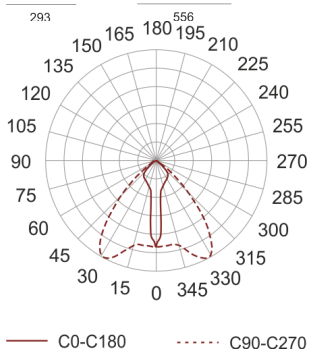

5STARS 1000/S-INT ALU

Naświetlacz dużej mocy. Wyposażony w szybę hartowaną. Obudowa wykonana z ciśnieniowego odlewu aluminium. Odbłyśnik wykonany w wysokopolerowanego aluminium. Rozsył symetryczny (S) lub asymetryczny (A45), wąsko-(INT) i szerokostrumieniowy (M). Zapłonnik umieszczony w puszcze poliamidowej zamontowanej na obudowie oprawy. Statecznik zamawiany oddzielnie.

- IP: 66
- Barwa światła:
- Strumień świetlny oprawy: lm

| Nazwa | Kod | Kolor | Zasilanie | Moc | Typ źródła światła | Trzonek |
|---------------------------------------|---------|-----------|-----------|-------|--------------------|---------|
| 5STARS 1000/S-INT ALU | 4003794 | ALUMINIUM | 230V | 1000W | HIT | E40 |