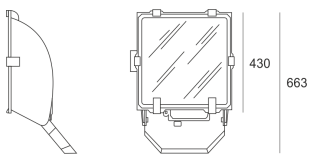

5STARS 1000/S-M ALU

Naświetlacz dużej mocy. Wyposażony w szybę hartowaną. Obudowa wykonana z ciśnieniowego odlewu aluminium. Odbłyśnik wykonany w wysokopolerowanego aluminium. Rozsył symetryczny (S) lub asymetryczny (A45), wąsko-(INT) i szerokostrumieniowy (M). Zapłonnik umieszczony w puszcze poliamidowej zamontowanej na obudowie oprawy. Statecznik zamawiany oddzielnie.

- IP: 66
- Barwa światła:
- Strumień świetlny oprawy: lm

Nazwa	Kod	Kolor	Zasilanie	Moc	Typ źródła światła	Trzonek
5STARS 1000/S-M ALU	4001794	ALUMINIUM	230V	1000W	HIT	E40

Nazwa	Kod	Kolor	Zasilanie	Moc	Typ źródła światła	Trzonek
5STARS- 1000/S-M-ALU	4001994	ALUMINIUM	230V	1000W	HIT/HST	E40