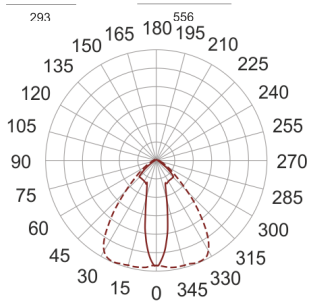

5STARS 1000/S-M ALU

— C0-C180 - - - - C90-C270

Naświetlacz dużej mocy. Wyposażony w szybę hartowaną. Obudowa wykonana z ciśnieniowego odlewu aluminium. Odbłyśnik wykonany w wysokopolerowanego aluminium. Rozsył symetryczny (S) lub asymetryczny (A45), wąsko-(INT) i szerokostrumieniowy (M). Zapłonnik umieszczony w puszcze poliamidowej zamontowanej na obudowie oprawy. Statecznik zamawiany oddzielnie.

- IP: 66
- Barwa światła:
- Strumień świetlny oprawy: lm

Nazwa	Kod	Kolor	Zasilanie	Moc	Typ źródła światła	Trzonek
5STARS 1000/S-M ALU	4001794	ALUMINIUM	230V	1000W	HIT	E40

Nazwa	Kod	Kolor	Zasilanie	Moc	Typ źródła światła	Trzonek
5STARS- 1000/S-M-ALU	4001994	ALUMINIUM	230V	1000W	HIT/HST	E40