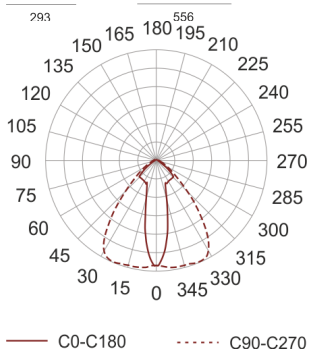

5STARS 1000/S-M ALU

Naświetlacz dużej mocy. Wyposażony w szybę hartowaną. Obudowa wykonana z ciśnieniowego odlewu aluminium. Odbłyśnik wykonany w wysokopolerowanego aluminium. Rozsył symetryczny (S) lub asymetryczny (A45), wąsko-(INT) i szerokostrumieniowy (M). Zapłonnik umieszczony w puszcze poliamidowej zamontowanej na obudowie oprawy. Statecznik zamawiany oddzielnie.

- IP: 66
- Barwa światła:
- Strumień świetlny oprawy: lm

Nazwa	Kod	Kolor	Zasilanie	Moc	Typ źródła światła	Trzonek
5STARS 1000/S-M ALU	4001794	ALUMINIUM	230V	1000W	HIT	E40

Nazwa	Kod	Kolor	Zasilanie	Moc	Typ źródła światła	Trzonek
5STARS- 1000/S-M-ALU	4001994	ALUMINIUM	230V	1000W	HIT/HST	E40