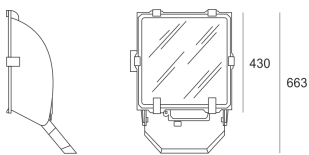

5STARS 1000/S-M ALU

— C0-C180 - - - - C90-C270

Naświetlacz dużej mocy. Wyposażony w szybę hartowaną. Obudowa wykonana z ciśnieniowego odlewu aluminium. Odbłyśnik wykonany w wysokopolerowanego aluminium. Rozsył symetryczny (S) lub asymetryczny (A45), wąsko-(INT) i szerokostrumieniowy (M). Zapłonnik umieszczony w puszcze poliamidowej zamontowanej na obudowie oprawy. Statecznik zamawiany oddzielnie.

- IP: 66
- Barwa światła:
- Strumień świetlny oprawy: lm

Nazwa	Kod	Kolor	Zasilanie	Moc	Typ źródła światła	Trzonek
5STARS 1000/S-M ALU	4001794	ALUMINIUM	230V	1000W	HIT	E40

Nazwa	Kod	Kolor	Zasilanie	Moc	Typ źródła światła	Trzonek
5STARS- 1000/S-M-ALU	4001994	ALUMINIUM	230V	1000W	HIT/HST	E40