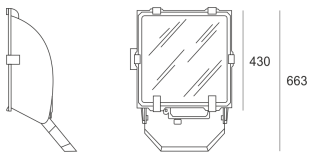

5STARS 1000/S-M ALU

Naświetlacz dużej mocy. Wyposażony w szybę hartowaną. Obudowa wykonana z ciśnieniowego odlewu aluminium. Odbłyśnik wykonany w wysokopolerowanego aluminium. Rozsył symetryczny (S) lub asymetryczny (A45), wąsko-(INT) i szerokostrumieniowy (M). Zapłonnik umieszczony w puszcze poliamidowej zamontowanej na obudowie oprawy. Statecznik zamawiany oddzielnie.

- IP: 66
- Barwa światła:
- Strumień świetlny oprawy: lm

Nazwa	Kod	Kolor	Zasilanie	Moc	Typ źródła światła	Trzonek
5STARS 1000/S-M ALU	4001794	ALUMINIUM	230V	1000W	HIT	E40

Nazwa	Kod	Kolor	Zasilanie	Moc	Typ źródła światła	Trzonek
5STARS- 1000/S-M-ALU	4001994	ALUMINIUM	230V	1000W	HIT/HST	E40