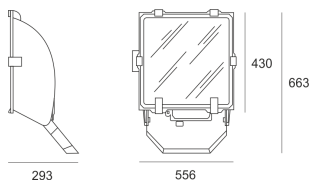

5STARS 600/A45-INT ALU

Naświetlacz dużej mocy. Wyposażony w szybę hartowaną. Obudowa wykonana z ciśnieniowego odlewów aluminium. Odbłyśnik wykonany w wysokopolerowanego aluminium. Rozsył symetryczny (S) lub asymetryczny (A45), wąsko-(INT) i szerokostrumieniowy (M). Zapłonnik umieszczony w puszcze poliamidowej zamontowanej na obudowie oprawy. Statecznik zamawiany oddzielnie.

- IP: 66
- Barwa światła:
- Strumień świetlny oprawy: lm

Nazwa	Kod	Kolor	Zasilanie	Moc	Typ źródła światła	Trzonek
5STARS 600/A45-INT ALU	4016994	ALUMINIUM	230V	600W	HST	E40