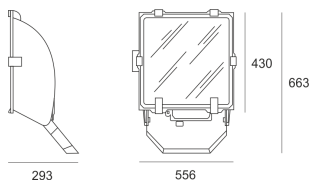

5STARS 600/A45-INT ALU

Naświetlacz dużej mocy. Wyposażony w szybę hartowaną. Obudowa wykonana z ciśnieniowego odlewu aluminium. Odbłyśnik wykonany w wysokopolerowanego aluminium. Rozsył symetryczny (S) lub asymetryczny (A45), wąsko-(INT) i szerokostrumieniowy (M). Zapłonnik umieszczony w puszcze poliamidowej zamontowanej na obudowie oprawy. Statecznik zamawiany oddzielnie.

- IP: 66
- Barwa światła:
- Strumień świetlny oprawy: lm

Nazwa	Kod	Kolor	Zasilanie	Moc	Typ źródła światła	Trzonek
5STARS 600/A45-INT ALU	4016994	ALUMINIUM	230V	600W	HST	E40