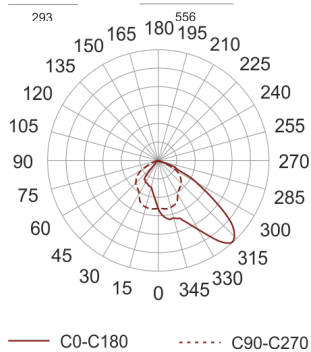

5STARS 600/A45-M ALU

Naświetlacz dużej mocy. Wyposażony w szybę hartowaną. Obudowa wykonana z ciśnieniowego odlewu aluminium. Odbłyśnik wykonany w wysokopolerowanego aluminium. Rozsył symetryczny (S) lub asymetryczny (A45), wąsko-(INT) i szerokostrumieniowy (M). Zapłonnik umieszczony w puszcze poliamidowej zamontowanej na obudowie oprawy. Statecznik zamawiany oddzielnie.

- IP: 66
- Barwa światła:
- Strumień świetlny oprawy: lm

Nazwa	Kod	Kolor	Zasilanie	Moc	Typ źródła światła	Trzonek

5STARS 600/A45-M ALU	4002294	ALUMINIUM	230V	600W	HST	E40
----------------------------	---------	-----------	------	------	-----	-----