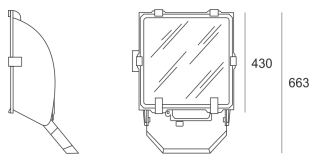

5STARS 600/A45-M ALU

Naświetlacz dużej mocy. Wyposażony w szybę hartowaną. Obudowa wykonana z ciśnieniowego odlewu aluminium. Odbłyśnik wykonany w wysokopolerowanego aluminium. Rozsył symetryczny (S) lub asymetryczny (A45), wąsko-(INT) i szerokostrumieniowy (M). Zapłonnik umieszczony w puszcze poliamidowej zamontowanej na obudowie oprawy. Statecznik zamawiany oddzielnie.

- IP: 66
- Barwa światła:
- Strumień świetlny oprawy: lm

Nazwa	Kod	Kolor	Zasilanie	Moc	Typ źródła światła	Trzonek

5STARS 600/A45-M ALU	4002294	ALUMINIUM	230V	600W	HST	E40
----------------------------	---------	-----------	------	------	-----	-----