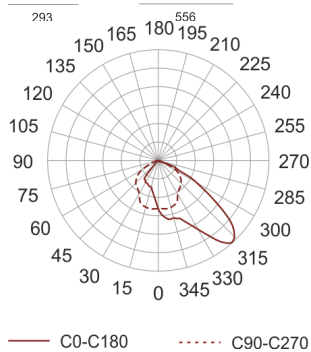

5STARS 600/A45-M ALU

Naświetlacz dużej mocy. Wyposażony w szybę hartowaną. Obudowa wykonana z ciśnieniowego odlew aluminium. Odbłyśnik wykonany w wysokopolerowanego aluminium. Rozsył symetryczny (S) lub asymetryczny (A45), wąsko-(INT) i szerokostrumieniowy (M). Zapłonnik umieszczony w puszcze poliamidowej zamontowanej na obudowie oprawy. Statecznik zamawiany oddzielnie.

- IP: 66
- Barwa światła:
- Strumień świetlny oprawy: lm

Nazwa	Kod	Kolor	Zasilanie	Moc	Typ źródła światła	Trzonek

5STARS 600/A45-M ALU	4002294	ALUMINIUM	230V	600W	HST	E40
----------------------------	---------	-----------	------	------	-----	-----