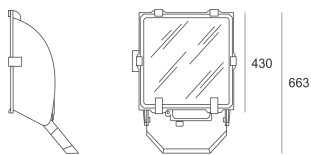

5STARS 600/A45-M ALU

Naświetlacz dużej mocy. Wyposażony w szybę hartowaną. Obudowa wykonana z ciśnieniowego odlew aluminium. Odbłyśnik wykonany w wysokopolerowanego aluminium. Rozsył symetryczny (S) lub asymetryczny (A45), wąsko-(INT) i szerokostrumieniowy (M). Zapłonnik umieszczony w puszcze poliamidowej zamontowanej na obudowie oprawy. Statecznik zamawiany oddzielnie.

- IP: 66
- Barwa światła:
- Strumień świetlny oprawy: lm

Nazwa	Kod	Kolor	Zasilanie	Moc	Typ źródła światła	Trzonek

5STARS 600/A45-M ALU	4002294	ALUMINIUM	230V	600W	HST	E40
----------------------------	---------	-----------	------	------	-----	-----