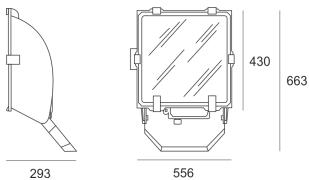

## 5STARS 600/S-INT ALU

Naświetlacz dużej mocy. Wyposażony w szybę hartowaną. Obudowa wykonana z ciśnieniowego odlewu aluminium. Odbłyśnik wykonany w wysokopolerowanego aluminium. Rozsył symetryczny (S) lub asymetryczny (A45), wąsko-(INT) i szerokostrumieniowy (M). Zapłonnik umieszczony w puszcze poliamidowej zamontowanej na obudowie oprawy. Statecznik zamawiany oddzielnie.

- IP: 66
- Barwa światła:
- Strumień świetlny oprawy: lm

Nazwa	Kod	Kolor	Zasilanie	Moc	Typ źródła światła	Trzonek
<a href="#">5STARS 600/S-INT ALU</a>	4003594	ALUMINIUM	230V	600W	HST	E40