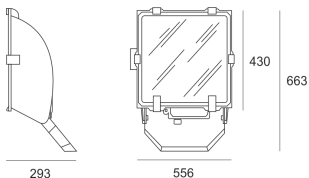

5STARS 600/S-INT ALU

Naświetlacz dużej mocy. Wyposażony w szybę hartowaną. Obudowa wykonana z ciśnieniowego odlewów aluminium. Odbłyśnik wykonany w wysokopolerowanego aluminium. Rozsył symetryczny (S) lub asymetryczny (A45), wąsko-(INT) i szerokostrumieniowy (M). Zapłonnik umieszczony w puszcze poliamidowej zamontowanej na obudowie oprawy. Statecznik zamawiany oddzielnie.

- IP: 66
- Barwa światła:
- Strumień świetlny oprawy: lm

Nazwa	Kod	Kolor	Zasilanie	Moc	Typ źródła światła	Trzonek
5STARS 600/S-INT ALU	4003594	ALUMINIUM	230V	600W	HST	E40