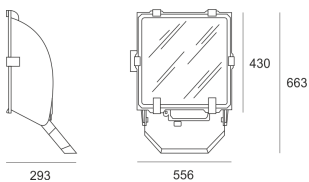

5STARS 600/S-INT ALU

Naświetlacz dużej mocy. Wyposażony w szybę hartowaną. Obudowa wykonana z ciśnieniowego odlewu aluminium. Odbłyśnik wykonany w wysokopolerowanego aluminium. Rozsył symetryczny (S) lub asymetryczny (A45), wąsko-(INT) i szerokostrumieniowy (M). Zapłonnik umieszczony w puszcze poliamidowej zamontowanej na obudowie oprawy. Statecznik zamawiany oddzielnie.

- IP: 66
- Barwa światła:
- Strumień świetlny oprawy: lm

Nazwa	Kod	Kolor	Zasilanie	Moc	Typ źródła światła	Trzonek
5STARS 600/S-INT ALU	4003594	ALUMINIUM	230V	600W	HST	E40