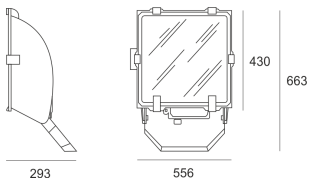

5STARS 600/S-INT ALU

Naświetlacz dużej mocy. Wyposażony w szybę hartowaną. Obudowa wykonana z ciśnieniowego odlewu aluminium. Odbłyśnik wykonany w wysokopolerowanego aluminium. Rozsył symetryczny (S) lub asymetryczny (A45), wąsko-(INT) i szerokostrumieniowy (M). Zapłonnik umieszczony w puszcze poliamidowej zamontowanej na obudowie oprawy. Statecznik zamawiany oddzielnie.

- IP: 66
- Barwa światła:
- Strumień świetlny oprawy: lm

Nazwa	Kod	Kolor	Zasilanie	Moc	Typ źródła światła	Trzonek
5STARS 600/S-INT ALU	4003594	ALUMINIUM	230V	600W	HST	E40