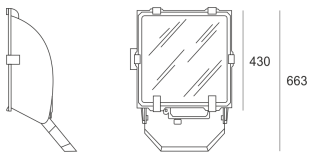

5STARS 600/S-M ALU

Naświetlacz dużej mocy. Wyposażony w szybę hartowaną. Obudowa wykonana z ciśnieniowego odlew aluminium. Odbłyśnik wykonany w wysokopolerowanego aluminium. Rozsył symetryczny (S) lub asymetryczny (A45), wąsko-(INT) i szerokostrumieniowy (M). Zapłonnik umieszczony w puszcze poliamidowej zamontowanej na obudowie oprawy. Statecznik zamawiany oddzielnie.

- IP: 66
- Barwa światła:
- Strumień świetlny oprawy: lm

Nazwa	Kod	Kolor	Zasilanie	Moc	Typ źródła światła	Trzonek

5STARS 600/S-M.ALU	4001994	ALUMINIUM	230V	600W	HST	E40
-----------------------	---------	-----------	------	------	-----	-----