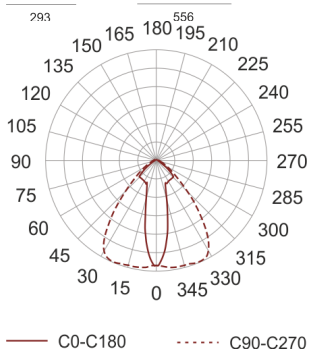

5STARS 600/S-M ALU

Naświetlacz dużej mocy. Wyposażony w szybę hartowaną. Obudowa wykonana z ciśnieniowego odlew aluminium. Odbłyśnik wykonany w wysokopolerowanego aluminium. Rozsył symetryczny (S) lub asymetryczny (A45), wąsko-(INT) i szerokostrumieniowy (M). Zapłonnik umieszczony w puszcze poliamidowej zamontowanej na obudowie oprawy. Statecznik zamawiany oddzielnie.

- IP: 66
- Barwa światła:
- Strumień świetlny oprawy: lm

Nazwa	Kod	Kolor	Zasilanie	Moc	Typ źródła światła	Trzonek

5STARS 600/S-M.ALU	4001994	ALUMINIUM	230V	600W	HST	E40
-----------------------	---------	-----------	------	------	-----	-----