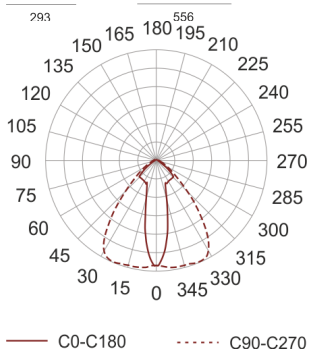

# 5STARS 600/S-M ALU

Naświetlacz dużej mocy. Wyposażony w szybę hartowaną. Obudowa wykonana z ciśnieniowego odlewu aluminium. Odbłyśnik wykonany w wysokopolerowanego aluminium. Rozsył symetryczny (S) lub asymetryczny (A45), wąsko-(INT) i szerokostrumieniowy (M). Zapłonnik umieszczony w puszcze poliamidowej zamontowanej na obudowie oprawy. Statecznik zamawiany oddzielnie.

- IP: 66
- Barwa światła:
- Strumień świetlny oprawy: lm

Nazwa	Kod	Kolor	Zasilanie	Moc	Typ źródła światła	Trzonek

5STARS 600/S-M.ALU	4001994	ALUMINIUM	230V	600W	HST	E40
-----------------------	---------	-----------	------	------	-----	-----