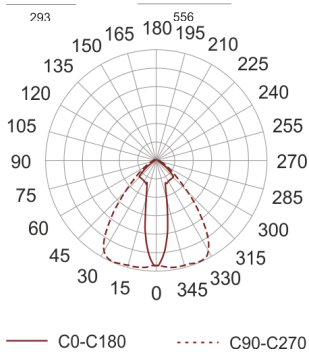

5STARS 600/S-M ALU

Naświetlacz dużej mocy. Wyposażony w szybę hartowaną. Obudowa wykonana z ciśnieniowego odlewu aluminium. Odbłyśnik wykonany w wysokopolerowanego aluminium. Rozsył symetryczny (S) lub asymetryczny (A45), wąsko-(INT) i szerokostrumieniowy (M). Zapłonnik umieszczony w puszcze poliamidowej zamontowanej na obudowie oprawy. Statecznik zamawiany oddzielnie.

- IP: 66
- Barwa światła:
- Strumień świetlny oprawy: lm

| Nazwa | Kod | Kolor | Zasilanie | Moc | Typ źródła światła | Trzonek |
|-------|-----|-------|-----------|-----|--------------------|---------|
| | | | | | | |

| | | | | | | |
|-----------------------|---------|-----------|------|------|-----|-----|
| 5STARS 600/S-M.ALU | 4001994 | ALUMINIUM | 230V | 600W | HST | E40 |
|-----------------------|---------|-----------|------|------|-----|-----|