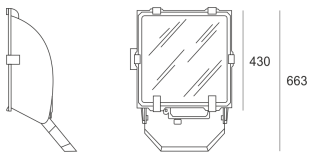

5STARS 600/S-M ALU

Naświetlacz dużej mocy. Wyposażony w szybę hartowaną. Obudowa wykonana z ciśnieniowego odlewu aluminium. Odbłyśnik wykonany w wysokopolerowanego aluminium. Rozsył symetryczny (S) lub asymetryczny (A45), wąsko-(INT) i szerokostrumieniowy (M). Zapłonnik umieszczony w puszcze poliamidowej zamontowanej na obudowie oprawy. Statecznik zamawiany oddzielnie.