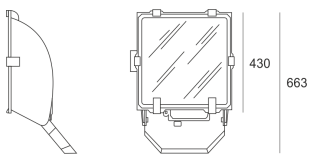

# 5STARS 600/S-M ALU

Naświetlacz dużej mocy. Wyposażony w szybę hartowaną. Obudowa wykonana z ciśnieniowego odlewu aluminium. Odbłyśnik wykonany w wysokopolerowanego aluminium. Rozsył symetryczny (S) lub asymetryczny (A45), wąsko-(INT) i szerokostrumieniowy (M). Zapłonnik umieszczony w puszcze poliamidowej zamontowanej na obudowie oprawy. Statecznik zamawiany oddzielnie.

- IP: 66
- Barwa światła:
- Strumień świetlny oprawy: lm

Nazwa	Kod	Kolor	Zasilanie	Moc	Typ źródła światła	Trzonek

5STARS 600/S-M.ALU	4001994	ALUMINIUM	230V	600W	HST	E40
-----------------------	---------	-----------	------	------	-----	-----