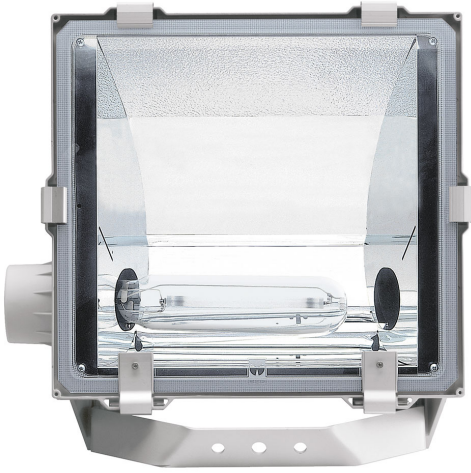

# 5STARS1 101/A20 ALU

— C0-C180      - - - - C90-C270

Naświetlacz małej mocy. Wyposażony w szybę hartowaną.  
Obudowa wykonana z ciśnieniowego odlewu aluminium. Odbłyśnik wykonany z wysokopolerowanego aluminium. Rozsył asymetryczny (A) 20 lub 45 stopni. Układ stabilizująco zapłonowy umieszczony w oprawie.

- IP: 66
- Barwa światła:
- Strumień świetlny oprawy: lm

Nazwa	Kod	Kolor	Zasilanie	Moc	Typ źródła światła	Trzonek
<a href="#">5STARS1-101/A20-ALU</a>	5077794	ALUMINIUM	230V	100W	HIE	E27