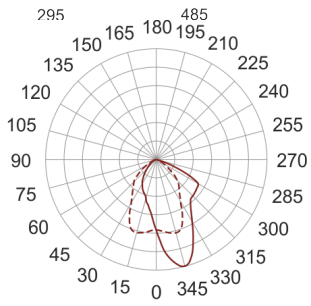

# 5STARS1 101/A20 ALU

— C0-C180      - - - - C90-C270

Naświetlacz małej mocy. Wyposażony w szybę hartowaną.  
Obudowa wykonana z ciśnieniowego odlewu aluminium. Odbłyśnik wykonany z wysokopolerowanego aluminium. Rozsył asymetryczny (A) 20 lub 45 stopni. Układ stabilizująco zapłonowy umieszczony w oprawie.

- IP: 66
- Barwa światła:
- Strumień świetlny oprawy: lm

Nazwa	Kod	Kolor	Zasilanie	Moc	Typ źródła światła	Trzonek
<a href="#">5STARS1-101/A20-ALU</a>	5077794	ALUMINIUM	230V	100W	HIE	E27