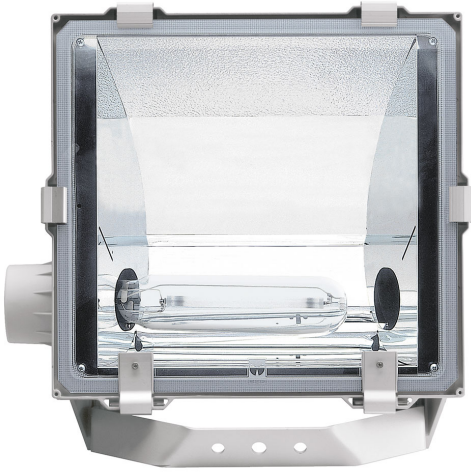

5STARS1 150/A45 ALU

— C0-C180 - - - - C90-C270

Naświetlacz małej mocy. Wyposażony w szybę hartowaną.

Obudowa wykonana z ciśnieniowego odlewu aluminium. Odbłyśnik wykonany z wysokopolerowanego aluminium. Rozsył asymetryczny (A) 20 lub 45 stopni. Układ stabilizująco zapłonowy umieszczony w oprawie.

- IP: 66
- Barwa światła:
- Strumień świetlny oprawy: lm

Nazwa	Kod	Kolor	Zasilanie	Moc	Typ źródła światła	Trzonek
5STARS1-150/A45-ALU	5077394	ALUMINIUM	230V	150W	HIT-DE/HST-DE	Rx7s