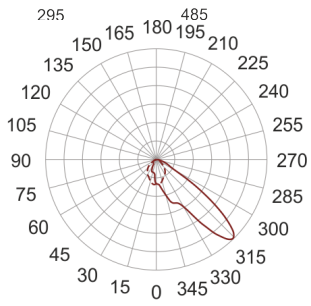

# 5STARS1 150/A45 ALU

— C0-C180      - - - - C90-C270

Naświetlacz małej mocy. Wyposażony w szybę hartowaną.

Obudowa wykonana z ciśnieniowego odlewu aluminium. Odbłyśnik wykonany z wysokopolerowanego aluminium. Rozsył asymetryczny (A) 20 lub 45 stopni. Układ stabilizująco zapłonowy umieszczony w oprawie.

- IP: 66
- Barwa światła:
- Strumień świetlny oprawy: lm

Nazwa	Kod	Kolor	Zasilanie	Moc	Typ źródła światła	Trzonek
<a href="#">5STARS1-150/A45-ALU</a>	5077394	ALUMINIUM	230V	150W	HIT-DE/HST-DE	Rx7s