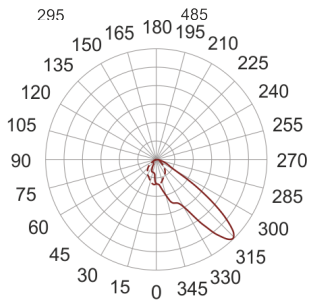

5STARS1 150/A45 ALU

— C0-C180 - - - - C90-C270

Naświetlacz małej mocy. Wyposażony w szybę hartowaną.

Obudowa wykonana z ciśnieniowego odlewu aluminium. Odbłyśnik wykonany z wysokopolerowanego aluminium. Rozsył asymetryczny (A) 20 lub 45 stopni. Układ stabilizująco zapłonowy umieszczony w oprawie.

- IP: 66
- Barwa światła:
- Strumień świetlny oprawy: lm

Nazwa	Kod	Kolor	Zasilanie	Moc	Typ źródła światła	Trzonek
5STARS1-150/A45-ALU	5077394	ALUMINIUM	230V	150W	HIT-DE/HST-DE	Rx7s