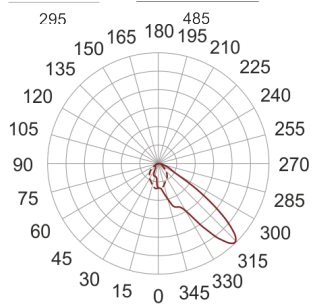

5STARS1 150/A45 ALU

— C0-C180 - - - C90-C270

Naświetlacz małej mocy. Wyposażony w szybę hartowaną.

Obudowa wykonana z ciśnieniowego odlewu aluminium. Odbłyśnik wykonany z wysokopolerowanego aluminium. Rozsył asymetryczny (A) 20 lub 45 stopni. Układ stabilizująco zapłonowy umieszczony w oprawie.

- IP: 66
- Barwa światła:
- Strumień świetlny oprawy: lm

Nazwa	Kod	Kolor	Zasilanie	Moc	Typ źródła światła	Trzonek
5STARS1-150/A45-ALU	5077394	ALUMINIUM	230V	150W	HIT-DE/HST-DE	Rx7s