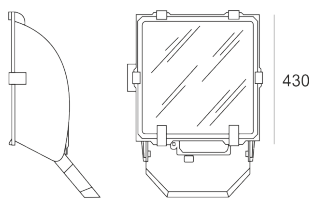

5STARS1 150/A45 ALU

— C0-C180 - - - C90-C270

Naświetlacz małej mocy. Wyposażony w szybę hartowaną.

Obudowa wykonana z ciśnieniowego odlewu aluminium. Odbłyśnik wykonany z wysokopolerowanego aluminium. Rozsył asymetryczny (A) 20 lub 45 stopni. Układ stabilizująco zapłonowy umieszczony w oprawie.

- IP: 66
- Barwa światła:
- Strumień świetlny oprawy: lm

Nazwa	Kod	Kolor	Zasilanie	Moc	Typ źródła światła	Trzonek
5STARS1-150/A45-ALU	5077394	ALUMINIUM	230V	150W	HIT-DE/HST-DE	Rx7s