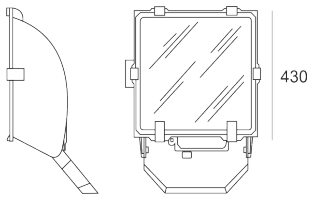

5STARS1 150/A45 ALU

— C0-C180 - - - - C90-C270

Naświetlacz małej mocy. Wyposażony w szybę hartowaną.

Obudowa wykonana z ciśnieniowego odlewu aluminium. Odbłyśnik wykonany z wysokopolerowanego aluminium. Rozsył asymetryczny (A) 20 lub 45 stopni. Układ stabilizująco zapłonowy umieszczony w oprawie.