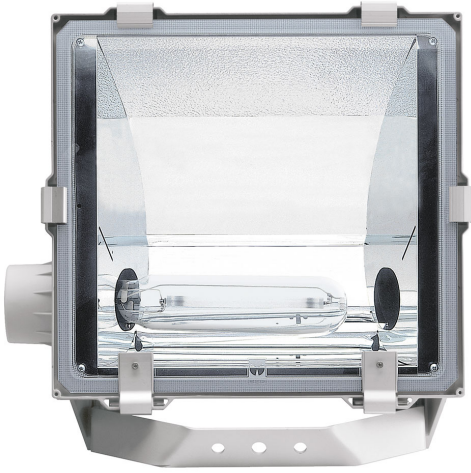

# 5STARS1 150/A45 ALU

— C0-C180      - - - - C90-C270

Naświetlacz małej mocy. Wyposażony w szybę hartowaną.

Obudowa wykonana z ciśnieniowego odlewu aluminium. Odbłyśnik wykonany z wysokopolerowanego aluminium. Rozsył asymetryczny (A) 20 lub 45 stopni. Układ stabilizująco zapłonowy umieszczony w oprawie.

- IP: 66
- Barwa światła:
- Strumień świetlny oprawy: lm

Nazwa	Kod	Kolor	Zasilanie	Moc	Typ źródła światła	Trzonek
<a href="#">5STARS1-150/A45-ALU</a>	5077394	ALUMINIUM	230V	150W	HIT-DE/HST-DE	Rx7s