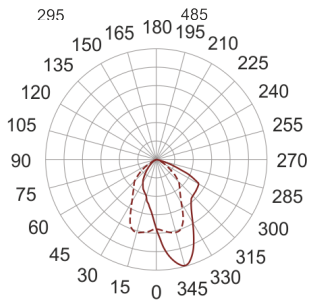

5STARS1 151/A20 ALU

— C0-C180 - - - - C90-C270

Naświetlacz małej mocy. Wyposażony w szybę hartowaną.

Obudowa wykonana z ciśnieniowego odlewu aluminium. Odbłyśnik wykonany z wysokopolerowanego aluminium. Rozsył asymetryczny (A) 20 lub 45 stopni. Układ stabilizująco zapłonowy umieszczony w oprawie.

- IP: 66
- Barwa światła:
- Strumień świetlny oprawy: lm

Nazwa	Kod	Kolor	Zasilanie	Moc	Typ źródła światła	Trzonek
5STARS1-151/A20-ALU	5077894	ALUMINIUM	230V	150W	HIE	E27