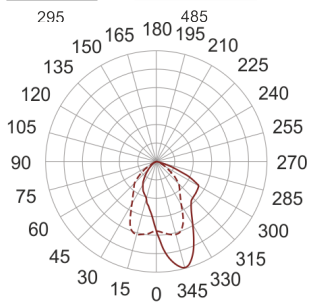

5STARS1 151/A20 ALU

— C0-C180 - - - - C90-C270

Naświetlacz małej mocy. Wyposażony w szybę hartowaną.

Obudowa wykonana z ciśnieniowego odlewu aluminium. Odbłyśnik wykonany z wysokopolerowanego aluminium. Rozsył asymetryczny (A) 20 lub 45 stopni. Układ stabilizująco zapłonowy umieszczony w oprawie.

- IP: 66
- Barwa światła:
- Strumień świetlny oprawy: lm

Nazwa	Kod	Kolor	Zasilanie	Moc	Typ źródła światła	Trzonek
5STARS1-151/A20-ALU	5077894	ALUMINIUM	230V	150W	HIE	E27