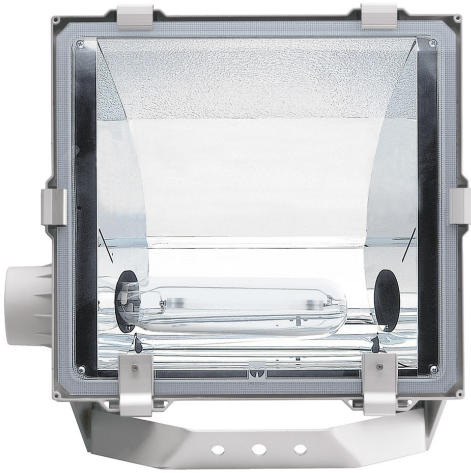

5STARS1 151/A20 ALU

— C0-C180 - - - - C90-C270

Naświetlacz małej mocy. Wyposażony w szybę hartowaną.
Obudowa wykonana z ciśnieniowego odlewu aluminium. Odbłyśnik wykonany z wysokopolerowanego aluminium. Rozsył asymetryczny (A) 20 lub 45 stopni. Układ stabilizująco zapłonowy umieszczony w oprawie.

- IP: 66
- Barwa światła:
- Strumień świetlny oprawy: lm

Nazwa	Kod	Kolor	Zasilanie	Moc	Typ źródła światła	Trzonek
5STARS1-151/A20-ALU	5077894	ALUMINIUM	230V	150W	HIE	E27