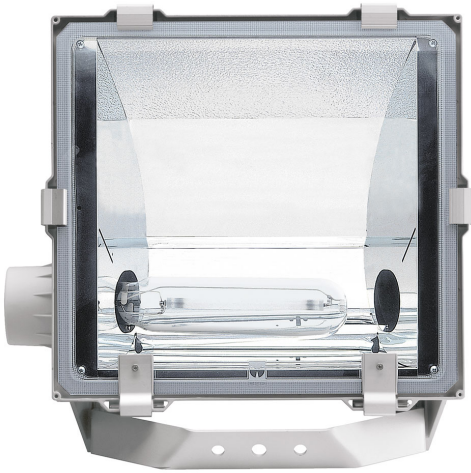

5STARS1 151/A20 ALU

— C0-C180 - - - - C90-C270

Naświetlacz małej mocy. Wyposażony w szybę hartowaną.

Obudowa wykonana z ciśnieniowego odlewu aluminium. Odbłyśnik wykonany z wysokopolerowanego aluminium. Rozsył asymetryczny (A) 20 lub 45 stopni. Układ stabilizująco zapłonowy umieszczony w oprawie.

- IP: 66
- Barwa światła:
- Strumień świetlny oprawy: lm

Nazwa	Kod	Kolor	Zasilanie	Moc	Typ źródła światła	Trzonek
5STARS1-151/A20-ALU	5077894	ALUMINIUM	230V	150W	HIE	E27