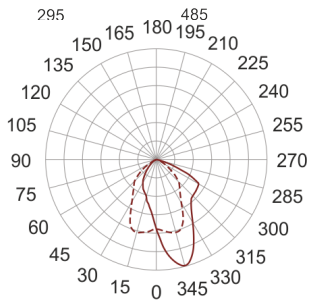

5STARS1 151/A20 ALU

— C0-C180 - - - - C90-C270

Naświetlacz małej mocy. Wyposażony w szybę hartowaną.
Obudowa wykonana z ciśnieniowego odlewu aluminium. Odbłyśnik wykonany z wysokopolerowanego aluminium. Rozsył asymetryczny (A) 20 lub 45 stopni. Układ stabilizująco zapłonowy umieszczony w oprawie.

- IP: 66
- Barwa światła:
- Strumień świetlny oprawy: lm

Nazwa	Kod	Kolor	Zasilanie	Moc	Typ źródła światła	Trzonek
5STARS1-151/A20-ALU	5077894	ALUMINIUM	230V	150W	HIE	E27