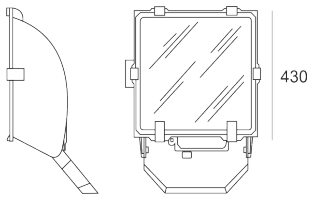

5STARS1 151/A20 ALU

— C0-C180 - - - - C90-C270

Naświetlacz małej mocy. Wyposażony w szybę hartowaną.
Obudowa wykonana z ciśnieniowego odlewu aluminium. Odbłyśnik wykonany z wysokopolerowanego aluminium. Rozsył asymetryczny (A) 20 lub 45 stopni. Układ stabilizująco zapłonowy umieszczony w oprawie.

- IP: 66
- Barwa światła:
- Strumień świetlny oprawy: lm

Nazwa	Kod	Kolor	Zasilanie	Moc	Typ źródła światła	Trzonek
5STARS1-151/A20-ALU	5077894	ALUMINIUM	230V	150W	HIE	E27