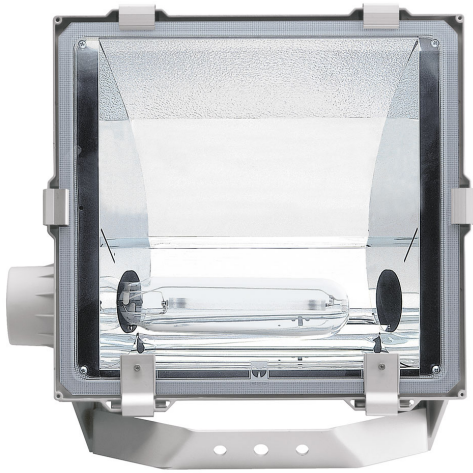

5STARS1 151/A20 ALU

— C0-C180 - - - - C90-C270

Naświetlacz małej mocy. Wyposażony w szybę hartowaną.

Obudowa wykonana z ciśnieniowego odlewu aluminium. Odbłyśnik wykonany z wysokopolerowanego aluminium. Rozsył asymetryczny (A) 20 lub 45 stopni. Układ stabilizująco zapłonowy umieszczony w oprawie.

- IP: 66
- Barwa światła:
- Strumień świetlny oprawy: lm

Nazwa	Kod	Kolor	Zasilanie	Moc	Typ źródła światła	Trzonek
5STARS1-151/A20-ALU	5077894	ALUMINIUM	230V	150W	HIE	E27