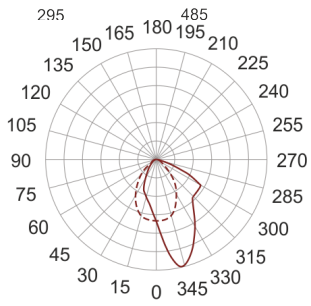

5STARS1 42/A20 ALU

— C0-C180 - - - - C90-C270

Naświetlacz małej mocy. Wyposażony w szybę hartowaną.

Obudowa wykonana z ciśnieniowego odlewu aluminium. Odbłyśnik wykonany z wysokopolerowanego aluminium. Rozsył asymetryczny (A) 20 lub 45 stopni. Układ stabilizująco zapłonowy umieszczony w oprawie.

- IP: 66
- Barwa światła:
- Strumień świetlny oprawy: lm

Nazwa	Kod	Kolor	Zasilanie	Moc	Typ źródła światła	Trzonek
5STARS1-42/A20-ALU	5077994	ALUMINIUM	230V	26W/32W/42W	TC-DE/TE	Gx24q-3/4