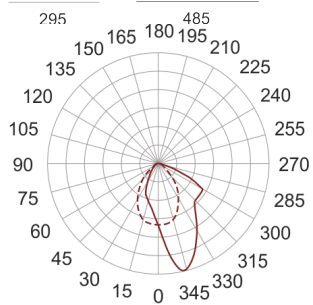

# 5STARS1 42/A20 ALU

— C0-C180      - - - - C90-C270

Naświetlacz małej mocy. Wyposażony w szybę hartowaną.

Obudowa wykonana z ciśnieniowego odlewu aluminium. Odbłyśnik wykonany z wysokopolerowanego aluminium. Rozsył asymetryczny (A) 20 lub 45 stopni. Układ stabilizująco zapłonowy umieszczony w oprawie.

- IP: 66
- Barwa światła:
- Strumień świetlny oprawy: lm

Nazwa	Kod	Kolor	Zasilanie	Moc	Typ źródła światła	Trzonek
<a href="#">5STARS1-42/A20-ALU</a>	5077994	ALUMINIUM	230V	26W/32W/42W	TC-DE/TE	Gx24q-3/4