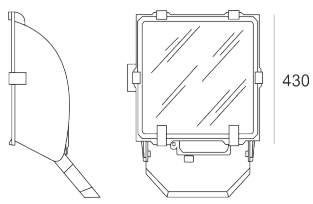

# 5STARS1 42/A20 ALU

— C0-C180      - - - - C90-C270

Naświetlacz małej mocy. Wyposażony w szybę hartowaną.

Obudowa wykonana z ciśnieniowego odlewu aluminium. Odbłyśnik wykonany z wysokopolerowanego aluminium. Rozsył asymetryczny (A) 20 lub 45 stopni. Układ stabilizująco zapłonowy umieszczony w oprawie.

- IP: 66
- Barwa światła:
- Strumień świetlny oprawy: lm

Nazwa	Kod	Kolor	Zasilanie	Moc	Typ źródła światła	Trzonek
<a href="#">5STARS1-42/A20-ALU</a>	5077994	ALUMINIUM	230V	26W/32W/42W	TC-DE/TE	Gx24q-3/4