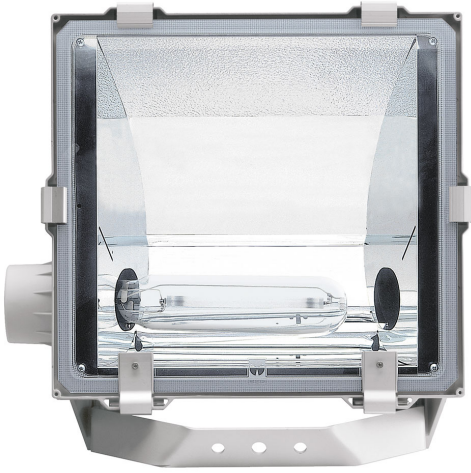

5STARS1 42/A20 ALU

— C0-C180 - - - - C90-C270

Naświetlacz małej mocy. Wyposażony w szybę hartowaną.

Obudowa wykonana z ciśnieniowego odlewu aluminium. Odbłyśnik wykonany z wysokopolerowanego aluminium. Rozsył asymetryczny (A) 20 lub 45 stopni. Układ stabilizująco zapłonowy umieszczony w oprawie.

- IP: 66
- Barwa światła:
- Strumień świetlny oprawy: lm

Nazwa	Kod	Kolor	Zasilanie	Moc	Typ źródła światła	Trzonek
5STARS1-42/A20-ALU	5077994	ALUMINIUM	230V	26W/32W/42W	TC-DE/TE	Gx24q-3/4