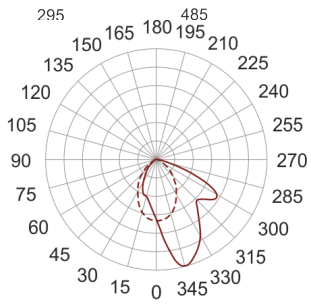

5STARS1 57/A20 ALU

— C0-C180 - - - - C90-C270

Naświetlacz małej mocy. Wyposażony w szybę hartowaną.

Obudowa wykonana z ciśnieniowego odlewu aluminium. Odbłyśnik wykonany z wysokopolerowanego aluminium. Rozsył asymetryczny (A) 20 lub 45 stopni. Układ stabilizująco zapłonowy umieszczony w oprawie.

- IP: 66
- Barwa światła:
- Strumień świetlny oprawy: lm

Nazwa	Kod	Kolor	Zasilanie	Moc	Typ źródła światła	Trzonek
5STARS1-57/A20-ALU	5085694	ALUMINIUM	230V	57W	TC-TE	Gx24q-5