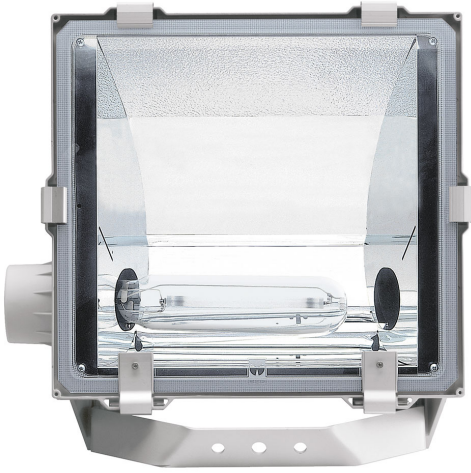

5STARS1 57/A20 ALU

— C0-C180 - - - - C90-C270

Naświetlacz małej mocy. Wyposażony w szybę hartowaną.

Obudowa wykonana z ciśnieniowego odlewu aluminium. Odbłyśnik wykonany z wysokopolerowanego aluminium. Rozsył asymetryczny (A) 20 lub 45 stopni. Układ stabilizująco zapłonowy umieszczony w oprawie.

- IP: 66
- Barwa światła:
- Strumień świetlny oprawy: lm

Nazwa	Kod	Kolor	Zasilanie	Moc	Typ źródła światła	Trzonek
5STARS1-57/A20-ALU	5085694	ALUMINIUM	230V	57W	TC-TE	Gx24q-5