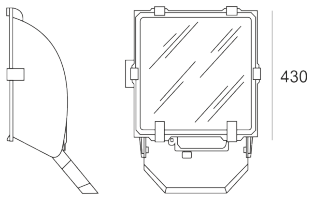

5STARS1 57/A20 ALU

— C0-C180 - - - C90-C270

Naświetlacz małej mocy. Wyposażony w szybę hartowaną.
Obudowa wykonana z ciśnieniowego odlewu aluminium. Odbłyśnik wykonany z wysokopolerowanego aluminium. Rozsył asymetryczny (A) 20 lub 45 stopni. Układ stabilizująco zapłonowy umieszczony w oprawie.

- IP: 66
- Barwa światła:
- Strumień świetlny oprawy: lm

Nazwa	Kod	Kolor	Zasilanie	Moc	Typ źródła światła	Trzonek
5STARS1-57/A20-ALU	5085694	ALUMINIUM	230V	57W	TC-TE	Gx24q-5