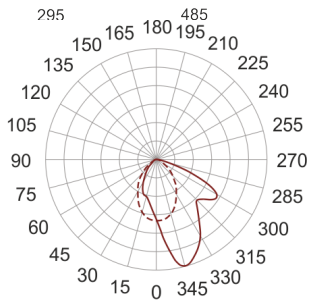

5STARS1 57/A20 ALU

— C0-C180 - - - C90-C270

Naświetlacz małej mocy. Wyposażony w szybę hartowaną.
Obudowa wykonana z ciśnieniowego odlewu aluminium. Odbłyśnik wykonany z wysokopolerowanego aluminium. Rozsył asymetryczny (A) 20 lub 45 stopni. Układ stabilizująco zapłonowy umieszczony w oprawie.

- IP: 66
- Barwa światła:
- Strumień świetlny oprawy: lm

Nazwa	Kod	Kolor	Zasilanie	Moc	Typ źródła światła	Trzonek
5STARS1-57/A20-ALU	5085694	ALUMINIUM	230V	57W	TC-TE	Gx24q-5