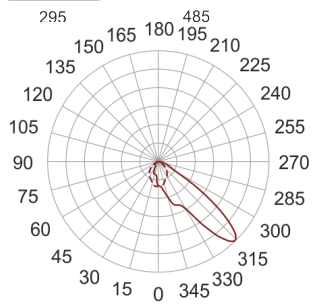

5STARS1 70/A45 ALU

— C0-C180 - - - - C90-C270

Naświetlacz małej mocy. Wyposażony w szybę hartowaną.

Obudowa wykonana z ciśnieniowego odlewu aluminium. Odbłyśnik wykonany z wysokopolerowanego aluminium. Rozsył asymetryczny (A) 20 lub 45 stopni. Układ stabilizująco zapłonowy umieszczony w oprawie.

- IP: 66
- Barwa światła:
- Strumień świetlny oprawy: lm

Nazwa	Kod	Kolor	Zasilanie	Moc	Typ źródła światła	Trzonek
5STARS1-70/A45-ALU	5077294	ALUMINIUM	230V	70W	HIT-DE/HST-DE	Rx7s