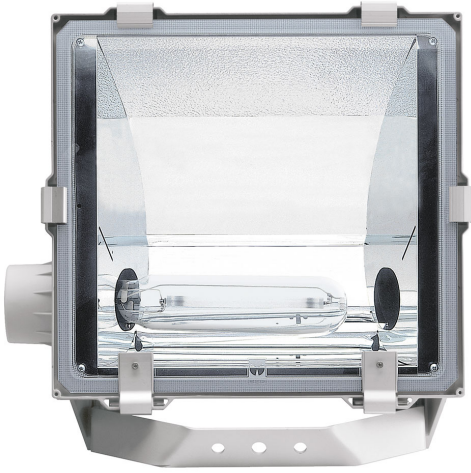

5STARS1 70/A45 ALU

— C0-C180 - - - - C90-C270

Naświetlacz małej mocy. Wyposażony w szybę hartowaną.

Obudowa wykonana z ciśnieniowego odlewu aluminium. Odbłyśnik wykonany z wysokopolerowanego aluminium. Rozsył asymetryczny (A) 20 lub 45 stopni. Układ stabilizująco zapłonowy umieszczony w oprawie.

- IP: 66
- Barwa światła:
- Strumień świetlny oprawy: lm

Nazwa	Kod	Kolor	Zasilanie	Moc	Typ źródła światła	Trzonek
5STARS1-70/A45-ALU	5077294	ALUMINIUM	230V	70W	HIT-DE/HST-DE	Rx7s