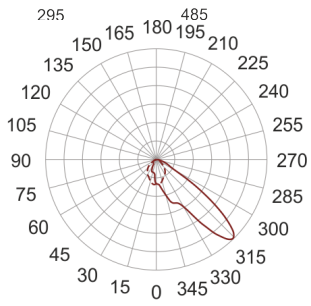

5STARS1 70/A45 ALU

— C0-C180 - - - - C90-C270

Naświetlacz małej mocy. Wyposażony w szybę hartowaną.

Obudowa wykonana z ciśnieniowego odlewu aluminium. Odbłyśnik wykonany z wysokopolerowanego aluminium. Rozsył asymetryczny (A) 20 lub 45 stopni. Układ stabilizująco zapłonowy umieszczony w oprawie.

- IP: 66
- Barwa światła:
- Strumień świetlny oprawy: lm

Nazwa	Kod	Kolor	Zasilanie	Moc	Typ źródła światła	Trzonek
5STARS1-70/A45-ALU	5077294	ALUMINIUM	230V	70W	HIT-DE/HST-DE	Rx7s