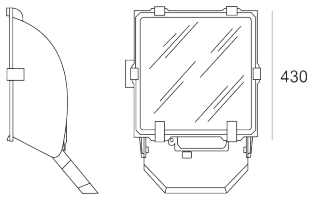

5STARS1 70/A45 ALU

— C0-C180 - - - - C90-C270

Naświetlacz małej mocy. Wyposażony w szybę hartowaną.

Obudowa wykonana z ciśnieniowego odlewu aluminium. Odbłyśnik wykonany z wysokopolerowanego aluminium. Rozsył asymetryczny (A) 20 lub 45 stopni. Układ stabilizująco zapłonowy umieszczony w oprawie.