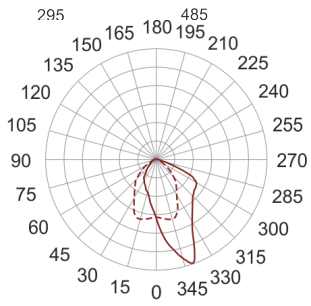

5STARS1 71/A20 ALU

— C0-C180 - - - C90-C270

Naświetlacz małej mocy. Wyposażony w szybę hartowaną.

Obudowa wykonana z ciśnieniowego odlewu aluminium. Odbłyśnik wykonany z wysokopolerowanego aluminium. Rozsył asymetryczny (A) 20 lub 45 stopni. Układ stabilizująco zapłonowy umieszczony w oprawie.

- IP: 66
- Barwa światła:
- Strumień świetlny oprawy: lm

Nazwa	Kod	Kolor	Zasilanie	Moc	Typ źródła światła	Trzonek
5STARS1-71/A20-ALU	5077694	ALUMINIUM	230V	70W	HIE	E27