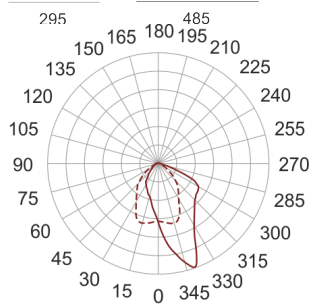

5STARS1 71/A20 ALU

— C0-C180 - - - C90-C270

Naświetlacz małej mocy. Wyposażony w szybę hartowaną.
Obudowa wykonana z ciśnieniowego odlewu aluminium. Odbłyśnik wykonany z wysokopolerowanego aluminium. Rozsył asymetryczny (A) 20 lub 45 stopni. Układ stabilizująco zapłonowy umieszczony w oprawie.

- IP: 66
- Barwa światła:
- Strumień świetlny oprawy: lm

Nazwa	Kod	Kolor	Zasilanie	Moc	Typ źródła światła	Trzonek
5STARS1-71/A20-ALU	5077694	ALUMINIUM	230V	70W	HIE	E27