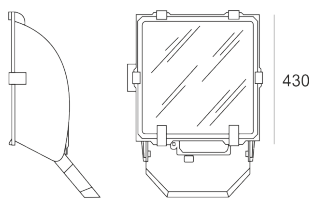

5STARS1 71/A20 ALU

— C0-C180 - - - C90-C270

Naświetlacz małej mocy. Wyposażony w szybę hartowaną.
Obudowa wykonana z ciśnieniowego odlewu aluminium. Odbłyśnik wykonany z wysokopolerowanego aluminium. Rozsył asymetryczny (A) 20 lub 45 stopni. Układ stabilizująco zapłonowy umieszczony w oprawie.

- IP: 66
- Barwa światła:
- Strumień świetlny oprawy: lm

Nazwa	Kod	Kolor	Zasilanie	Moc	Typ źródła światła	Trzonek
5STARS1-71/A20-ALU	5077694	ALUMINIUM	230V	70W	HIE	E27