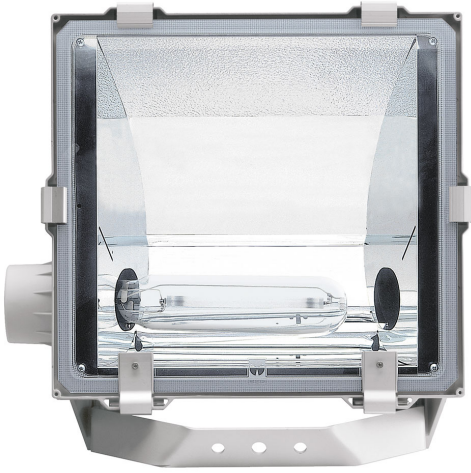

5STARS1 71/A20 ALU

— C0-C180 - - - C90-C270

Naświetlacz małej mocy. Wyposażony w szybę hartowaną.

Obudowa wykonana z ciśnieniowego odlewu aluminium. Odbłyśnik wykonany z wysokopolerowanego aluminium. Rozsył asymetryczny (A) 20 lub 45 stopni. Układ stabilizująco zapłonowy umieszczony w oprawie.

- IP: 66
- Barwa światła:
- Strumień świetlny oprawy: lm

Nazwa	Kod	Kolor	Zasilanie	Moc	Typ źródła światła	Trzonek
5STARS1-71/A20-ALU	5077694	ALUMINIUM	230V	70W	HIE	E27