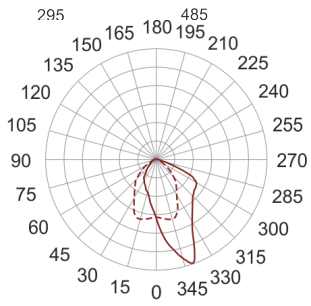

# 5STARS1 71/A20 ALU

— C0-C180      - - - - C90-C270

Naświetlacz małej mocy. Wyposażony w szybę hartowaną.

Obudowa wykonana z ciśnieniowego odlewu aluminium. Odbłyśnik wykonany z wysokopolerowanego aluminium. Rozsył asymetryczny (A) 20 lub 45 stopni. Układ stabilizująco zapłonowy umieszczony w oprawie.

- IP: 66
- Barwa światła:
- Strumień świetlny oprawy: lm

Nazwa	Kod	Kolor	Zasilanie	Moc	Typ źródła światła	Trzonek
<a href="#">5STARS1-71/A20-ALU</a>	5077694	ALUMINIUM	230V	70W	HIE	E27