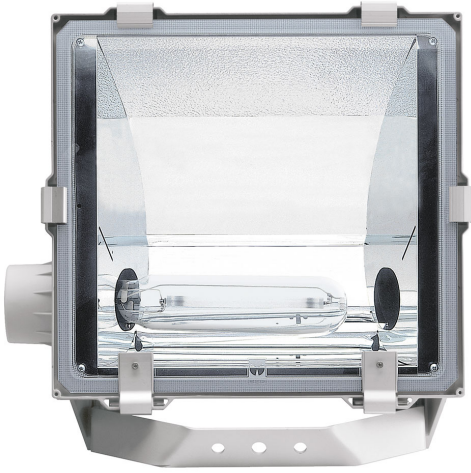

# 5STARS1 71/A20 ALU

— C0-C180      - - - - C90-C270

Naświetlacz małej mocy. Wyposażony w szybę hartowaną.

Obudowa wykonana z ciśnieniowego odlewu aluminium. Odbłyśnik wykonany z wysokopolerowanego aluminium. Rozsył asymetryczny (A) 20 lub 45 stopni. Układ stabilizująco zapłonowy umieszczony w oprawie.

- IP: 66
- Barwa światła:
- Strumień świetlny oprawy: lm

Nazwa	Kod	Kolor	Zasilanie	Moc	Typ źródła światła	Trzonek
<a href="#">5STARS1-71/A20-ALU</a>	5077694	ALUMINIUM	230V	70W	HIE	E27