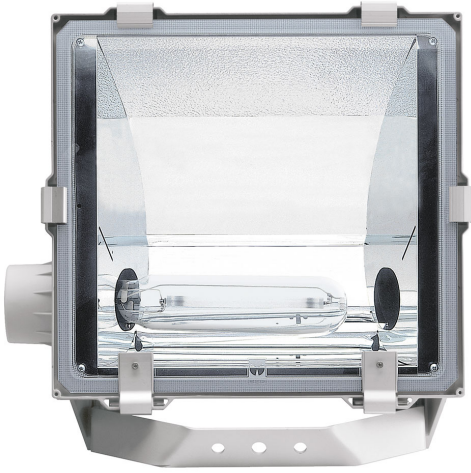

# 5STARS1 72/A20 ALU

— C0-C180      - - - - C90-C270

Naświetlacz małej mocy. Wyposażony w szybę hartowaną.  
Obudowa wykonana z ciśnieniowego odlewu aluminium. Odbłyśnik wykonany z wysokopolerowanego aluminium. Rozsył asymetryczny (A) 20 lub 45 stopni. Układ stabilizująco zapłonowy umieszczony w oprawie.

- IP: 66
- Barwa światła:
- Strumień świetlny oprawy: lm

Nazwa	Kod	Kolor	Zasilanie	Moc	Typ źródła światła	Trzonek
<a href="#">5STARS1-72/A20-ALU</a>	5077594	ALUMINIUM	230V	70W	HST	E27