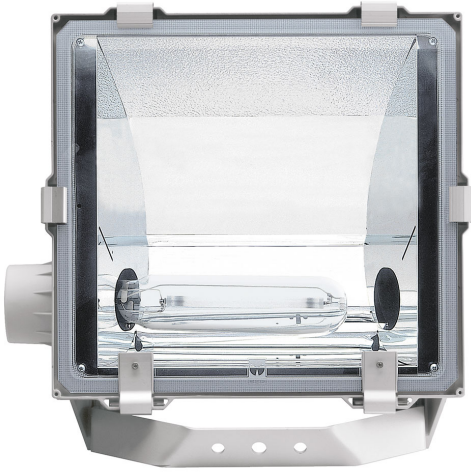

5STARS1 72/A20 ALU

— C0-C180 - - - - C90-C270

Naświetlacz małej mocy. Wyposażony w szybę hartowaną.
Obudowa wykonana z ciśnieniowego odlewu aluminium. Odbłyśnik wykonany z wysokopolerowanego aluminium. Rozsył asymetryczny (A) 20 lub 45 stopni. Układ stabilizująco zapłonowy umieszczony w oprawie.

- IP: 66
- Barwa światła:
- Strumień świetlny oprawy: lm

Nazwa	Kod	Kolor	Zasilanie	Moc	Typ źródła światła	Trzonek
5STARS1-72/A20-ALU	5077594	ALUMINIUM	230V	70W	HST	E27