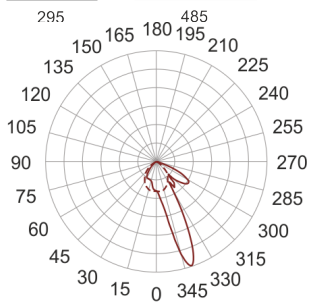

5STARS1 72/A20 ALU

— C0-C180 - - - - C90-C270

Naświetlacz małej mocy. Wyposażony w szybę hartowaną.
Obudowa wykonana z ciśnieniowego odlewu aluminium. Odbłyśnik wykonany z wysokopolerowanego aluminium. Rozsył asymetryczny (A) 20 lub 45 stopni. Układ stabilizująco zapłonowy umieszczony w oprawie.

- IP: 66
- Barwa światła:
- Strumień świetlny oprawy: lm

Nazwa	Kod	Kolor	Zasilanie	Moc	Typ źródła światła	Trzonek
5STARS1-72/A20-ALU	5077594	ALUMINIUM	230V	70W	HST	E27