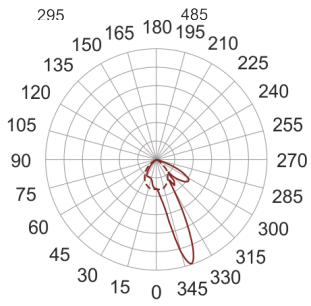

# 5STARS1 72/A20 ALU

— C0-C180      - - - - C90-C270

Naświetlacz małej mocy. Wyposażony w szybę hartowaną.  
Obudowa wykonana z ciśnieniowego odlewu aluminium. Odbłyśnik wykonany z wysokopolerowanego aluminium. Rozsył asymetryczny (A) 20 lub 45 stopni. Układ stabilizująco zapłonowy umieszczony w oprawie.

- IP: 66
- Barwa światła:
- Strumień świetlny oprawy: lm

Nazwa	Kod	Kolor	Zasilanie	Moc	Typ źródła światła	Trzonek
<a href="#">5STARS1-72/A20-ALU</a>	5077594	ALUMINIUM	230V	70W	HST	E27