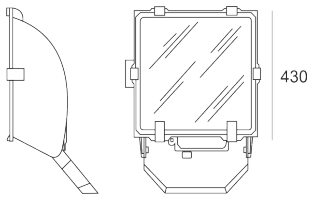

5STARS1 72/A20 ALU

— C0-C180 - - - - C90-C270

Naświetlacz małej mocy. Wyposażony w szybę hartowaną.
Obudowa wykonana z ciśnieniowego odlewu aluminium. Odbłyśnik wykonany z wysokopolerowanego aluminium. Rozsył asymetryczny (A) 20 lub 45 stopni. Układ stabilizująco zapłonowy umieszczony w oprawie.