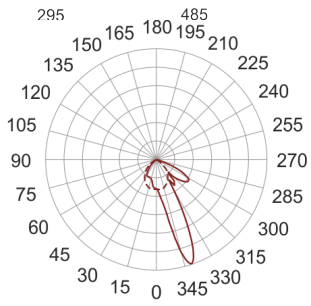

5STARS1 72/A20 ALU

— C0-C180 - - - - C90-C270

Naświetlacz małej mocy. Wyposażony w szybę hartowaną.
Obudowa wykonana z ciśnieniowego odlewu aluminium. Odbłyśnik wykonany z wysokopolerowanego aluminium. Rozsył asymetryczny (A) 20 lub 45 stopni. Układ stabilizująco zapłonowy umieszczony w oprawie.

- IP: 66
- Barwa światła:
- Strumień świetlny oprawy: lm

Nazwa	Kod	Kolor	Zasilanie	Moc	Typ źródła światła	Trzonek
5STARS1-72/A20-ALU	5077594	ALUMINIUM	230V	70W	HST	E27