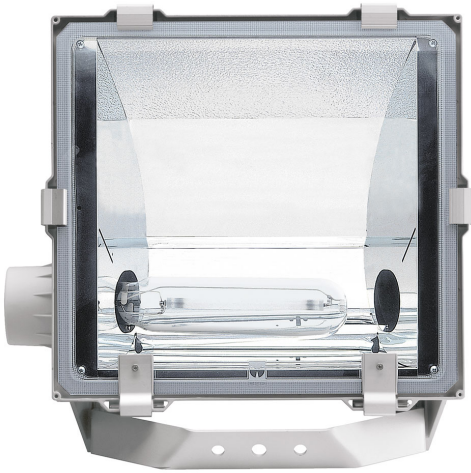

5STARS1 72/A20 ALU

— C0-C180 - - - - C90-C270

Naświetlacz małej mocy. Wyposażony w szybę hartowaną.
Obudowa wykonana z ciśnieniowego odlewu aluminium. Odbłyśnik wykonany z wysokopolerowanego aluminium. Rozsył asymetryczny (A) 20 lub 45 stopni. Układ stabilizująco zapłonowy umieszczony w oprawie.

- IP: 66
- Barwa światła:
- Strumień świetlny oprawy: lm

Nazwa	Kod	Kolor	Zasilanie	Moc	Typ źródła światła	Trzonek
5STARS1-72/A20-ALU	5077594	ALUMINIUM	230V	70W	HST	E27