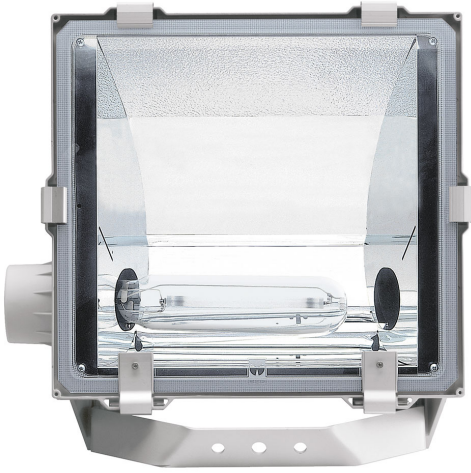

5STARS1 73/A20 ALU

— C0-C180 - - - C90-C270

Naświetlacz małej mocy. Wyposażony w szybę hartowaną.

Obudowa wykonana z ciśnieniowego odlewu aluminium. Odbłyśnik wykonany z wysokopolerowanego aluminium. Rozsył asymetryczny (A) 20 lub 45 stopni. Układ stabilizująco zapłonowy umieszczony w oprawie.

- IP: 66
- Barwa światła:
- Strumień świetlny oprawy: lm

Nazwa	Kod	Kolor	Zasilanie	Moc	Typ źródła światła	Trzonek
5STARS1-73/A20-ALU	5077494	ALUMINIUM	230V	70W	HSE	E27