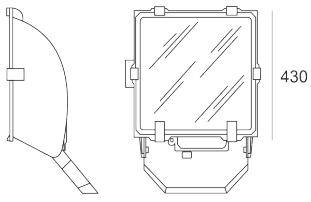

# 5STARS1 73/A20 ALU

— C0-C180      - - - C90-C270

Naświetlacz małej mocy. Wyposażony w szybę hartowaną.  
Obudowa wykonana z ciśnieniowego odlewu aluminium. Odbłyśnik wykonany z wysokopolerowanego aluminium. Rozsył asymetryczny (A) 20 lub 45 stopni. Układ stabilizujący zapłonowy umieszczony w oprawie.

- IP: 66
- Barwa światła:
- Strumień świetlny oprawy: lm

Nazwa	Kod	Kolor	Zasilanie	Moc	Typ źródła światła	Trzonek
<a href="#">5STARS1-73/A20-ALU</a>	5077494	ALUMINIUM	230V	70W	HSE	E27