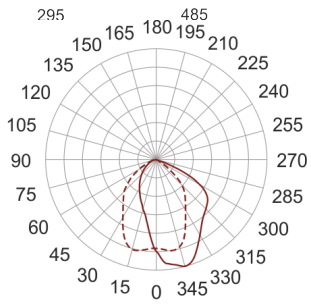

5STARS1 73/A20 ALU

— C0-C180 - - - C90-C270

Naświetlacz małej mocy. Wyposażony w szybę hartowaną.

Obudowa wykonana z ciśnieniowego odlewu aluminium. Odbłyśnik wykonany z wysokopolerowanego aluminium. Rozsył asymetryczny (A) 20 lub 45 stopni. Układ stabilizująco zapłonowy umieszczony w oprawie.

- IP: 66
- Barwa światła:
- Strumień świetlny oprawy: lm

Nazwa	Kod	Kolor	Zasilanie	Moc	Typ źródła światła	Trzonek
5STARS1-73/A20-ALU	5077494	ALUMINIUM	230V	70W	HSE	E27