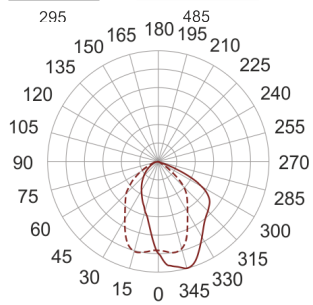

# 5STARS1 73/A20 ALU

— C0-C180      - - - C90-C270

Naświetlacz małej mocy. Wyposażony w szybę hartowaną.  
Obudowa wykonana z ciśnieniowego odlewu aluminium. Odbłyśnik wykonany z wysokopolerowanego aluminium. Rozsył asymetryczny (A) 20 lub 45 stopni. Układ stabilizujący zapłonowy umieszczony w oprawie.

- IP: 66
- Barwa światła:
- Strumień świetlny oprawy: lm

Nazwa	Kod	Kolor	Zasilanie	Moc	Typ źródła światła	Trzonek
<a href="#">5STARS1-73/A20-ALU</a>	5077494	ALUMINIUM	230V	70W	HSE	E27