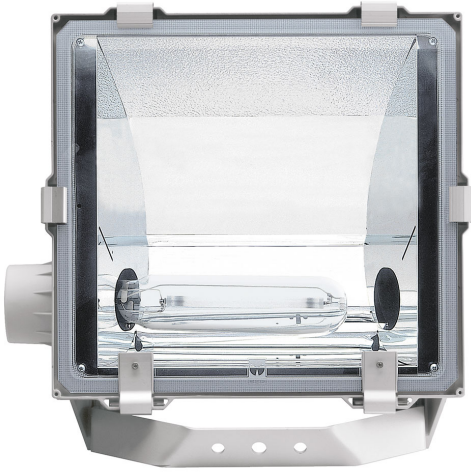

# 5STARS1 73/A20 ALU

— C0-C180    - - - C90-C270

Naświetlacz małej mocy. Wyposażony w szybę hartowaną.  
Obudowa wykonana z ciśnieniowego odlewu aluminium. Odbłyśnik wykonany z wysokopolerowanego aluminium. Rozsył asymetryczny (A) 20 lub 45 stopni. Układ stabilizująco zapłonowy umieszczony w oprawie.

- IP: 66
- Barwa światła:
- Strumień świetlny oprawy: lm

Nazwa	Kod	Kolor	Zasilanie	Moc	Typ źródła światła	Trzonek
<a href="#">5STARS1-73/A20-ALU</a>	5077494	ALUMINIUM	230V	70W	HSE	E27