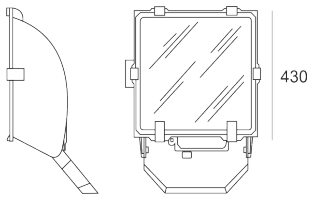

# 5STARS1 73/A20 ALU

— C0-C180    - - - C90-C270

Naświetlacz małej mocy. Wyposażony w szybę hartowaną.  
Obudowa wykonana z ciśnieniowego odlewu aluminium. Odbłyśnik wykonany z wysokopolerowanego aluminium. Rozsył asymetryczny (A) 20 lub 45 stopni. Układ stabilizująco zapłonowy umieszczony w oprawie.

- IP: 66
- Barwa światła:
- Strumień świetlny oprawy: lm

Nazwa	Kod	Kolor	Zasilanie	Moc	Typ źródła światła	Trzonek
<a href="#">5STARS1-73/A20-ALU</a>	5077494	ALUMINIUM	230V	70W	HSE	E27