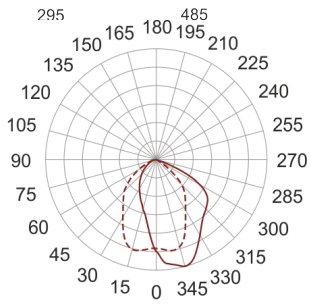

# 5STARS1 73/A20 ALU

— C0-C180    - - - C90-C270

Naświetlacz małej mocy. Wyposażony w szybę hartowaną.  
Obudowa wykonana z ciśnieniowego odlewu aluminium. Odbłyśnik wykonany z wysokopolerowanego aluminium. Rozsył asymetryczny (A) 20 lub 45 stopni. Układ stabilizująco zapłonowy umieszczony w oprawie.

- IP: 66
- Barwa światła:
- Strumień świetlny oprawy: lm

Nazwa	Kod	Kolor	Zasilanie	Moc	Typ źródła światła	Trzonek
<a href="#">5STARS1-73/A20-ALU</a>	5077494	ALUMINIUM	230V	70W	HSE	E27