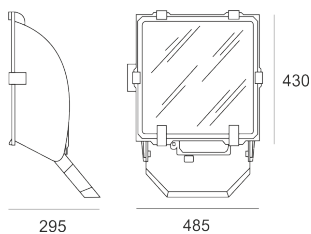

5STARS1 WR 100 ALU

Naświetlacz małej mocy. Wyposażony w szybę hartowaną.

Obudowa wykonana z ciśnieniowego odlewu aluminium. Odbłyśnik wykonany z wysokopolerowanego aluminium. Układ stabilizujący zapłonowy umieszczony w oprawie.