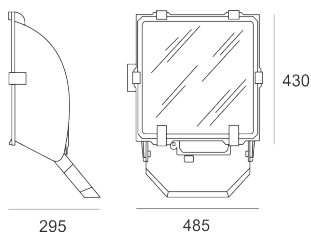

# 5STARS1 WR 100 ALU

Naświetlacz małej mocy. Wyposażony w szybę hartowaną.

Obudowa wykonana z ciśnieniowego odlewu aluminium. Odbłyśnik wykonany z wysokopolerowanego aluminium. Układ stabilizujący zapłonowy umieszczony w oprawie.

- IP: 66
- Barwa światła:
- Strumień świetlny oprawy: lm

Nazwa	Kod	Kolor	Zasilanie	Moc	Typ źródła światła	Trzonek
<a href="#">5STARS1 WR 100 ALU</a>	5101994	ALUMINIUM	230V	100W	HIE/S	E27