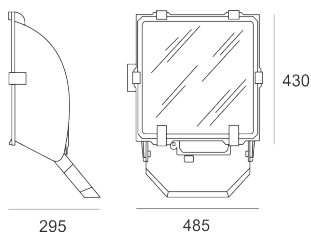

5STARS1 WR 150 ALU

Naświetlacz małej mocy. Wyposażony w szybę hartowaną.

Obudowa wykonana z ciśnieniowego odlewu aluminium. Odbłyśnik wykonany z wysokopolerowanego aluminium. Układ stabilizujący zapłonowy umieszczony w oprawie.