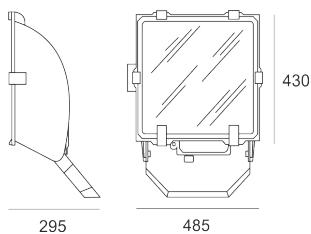

# 5STARS1 WR 57 ALU

Naświetlacz małej mocy. Wyposażony w szybę hartowaną.

Obudowa wykonana z ciśnieniowego odlewu aluminium. Odbłyśnik wykonany z wysokopolerowanego aluminium. Układ stabilizujący zapłonowy umieszczony w oprawie.

- IP: 66
- Barwa światła:
- Strumień świetlny oprawy: lm

Nazwa	Kod	Kolor	Zasilanie	Moc	Typ źródła światła	Trzonek
<a href="#">5STARS1 WR 57 ALU</a>	5102294	ALUMINIUM	230V	57W	TC-TEL	Gx24q-5