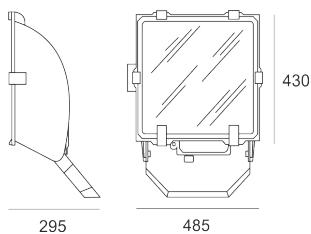

5STARS1 WR 57 ALU

Naświetlacz małej mocy. Wyposażony w szybę hartowaną.

Obudowa wykonana z ciśnieniowego odlewu aluminium. Odbłyśnik wykonany z wysokopolerowanego aluminium. Układ stabilizujący zapłonowy umieszczony w oprawie.

- IP: 66
- Barwa światła:
- Strumień świetlny oprawy: lm

Nazwa	Kod	Kolor	Zasilanie	Moc	Typ źródła światła	Trzonek
5STARS1 WR 57 ALU	5102294	ALUMINIUM	230V	57W	TC-TEL	Gx24q-5