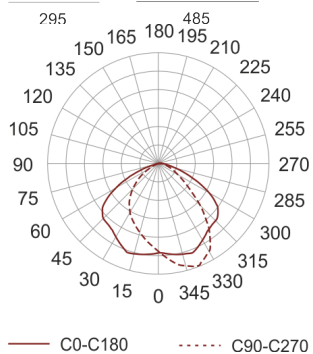

5STARS1 WR 70 ALU

Naświetlacz małej mocy. Wyposażony w szybę hartowaną.
Obudowa wykonana z ciśnieniowego odlewu aluminium. Odbłyśnik wykonany z wysokopolerowanego aluminium. Układ stabilizująco zapłonowy umieszczony w oprawie.

- IP: 66

- Barwa światła:
- Strumień świetlny oprawy: lm

Nazwa	Kod	Kolor	Zasilanie	Moc	Typ źródła światła	Trzonek
5STARS1 WR 70-ALU	5101694	ALUMINIUM	230V	70W	HSE	E27