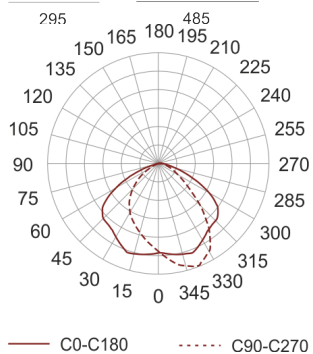

# 5STARS1 WR 70 ALU

Naświetlacz małej mocy. Wyposażony w szybę hartowaną.  
Obudowa wykonana z ciśnieniowego odlewu aluminium. Odbłyśnik wykonany z wysokopolerowanego aluminium. Układ stabilizujący zapłonowy umieszczony w oprawie.

- IP: 66

- Barwa światła:
- Strumień świetlny oprawy: lm

Nazwa	Kod	Kolor	Zasilanie	Moc	Typ źródła światła	Trzonek
<a href="#">5STARS1 WR 70-ALU</a>	5101694	ALUMINIUM	230V	70W	HSE	E27