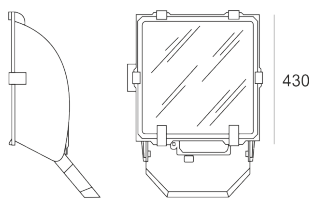

# 5STARS1 WR 70 ALU

Naświetlacz małej mocy. Wyposażony w szybę hartowaną.  
Obudowa wykonana z ciśnieniowego odlewu aluminium. Odbłyśnik wykonany z wysokopolerowanego aluminium. Układ stabilizujący zapłonowy umieszczony w oprawie.

- IP: 66

- Barwa światła:
- Strumień świetlny oprawy: lm

Nazwa	Kod	Kolor	Zasilanie	Moc	Typ źródła światła	Trzonek
<a href="#">5STARS1 WR 70-ALU</a>	5101694	ALUMINIUM	230V	70W	HSE	E27