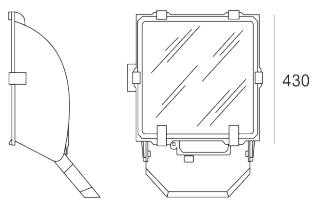

5STARS1 WR 70 ALU

Naświetlacz małej mocy. Wyposażony w szybę hartowaną.
Obudowa wykonana z ciśnieniowego odlewu aluminium. Odbłyśnik wykonany z wysokopolerowanego aluminium. Układ stabilizujący zapłonowy umieszczony w oprawie.

- IP: 66

- Barwa światła:
- Strumień świetlny oprawy: lm

Nazwa	Kod	Kolor	Zasilanie	Moc	Typ źródła światła	Trzonek
5STARS1 WR 70 ALU	5101694	ALUMINIUM	230V	70W	HSE	E27