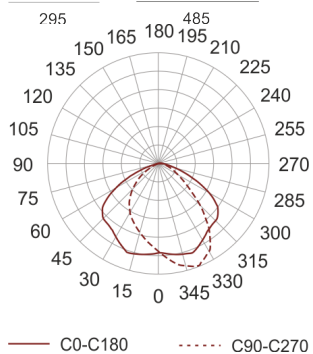

5STARS1 WR 70 ALU

Naświetlacz małej mocy. Wyposażony w szybę hartowaną.
Obudowa wykonana z ciśnieniowego odlewu aluminium. Odbłyśnik wykonany z wysokopolerowanego aluminium. Układ stabilizujący zapłonowy umieszczony w oprawie.

- IP: 66

- Barwa światła:
- Strumień świetlny oprawy: lm

Nazwa	Kod	Kolor	Zasilanie	Moc	Typ źródła światła	Trzonek
5STARS1 WR 70 ALU	5101694	ALUMINIUM	230V	70W	HSE	E27