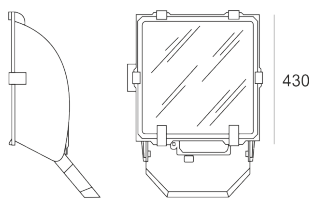

5STARS1 WR 70 ALU

Naświetlacz małej mocy. Wyposażony w szybę hartowaną.
Obudowa wykonana z ciśnieniowego odlewu aluminium. Odbłyśnik wykonany z wysokopolerowanego aluminium. Układ stabilizująco zapłonowy umieszczony w oprawie.

- IP: 66

- Barwa światła:
- Strumień świetlny oprawy: lm

Nazwa	Kod	Kolor	Zasilanie	Moc	Typ źródła światła	Trzonek
5STARS1 WR 70-ALU	5101694	ALUMINIUM	230V	70W	HSE	E27