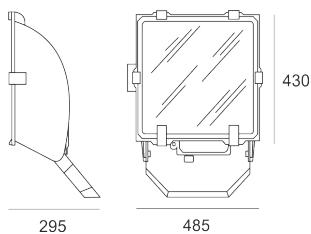

# 5STARS1 WR 71 ALU

Naświetlacz małej mocy. Wyposażony w szybę hartowaną.

Obudowa wykonana z ciśnieniowego odlewu aluminium. Odbłyśnik wykonany z wysokopolerowanego aluminium. Układ stabilizujący zapłonowy umieszczony w oprawie.

- IP: 66
- Barwa światła:
- Strumień świetlny oprawy: lm

Nazwa	Kod	Kolor	Zasilanie	Moc	Typ źródła światła	Trzonek
<a href="#">5STARS1 WR 71 ALU</a>	5101794	ALUMINIUM	230V	70W	HST	E27