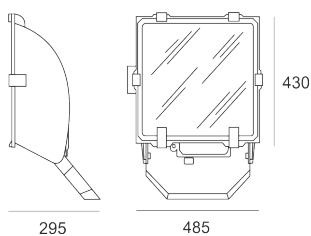

# 5STARS1 WR 71 ALU

Naświetlacz małej mocy. Wyposażony w szybę hartowaną.

Obudowa wykonana z ciśnieniowego odlewu aluminium. Odbłyśnik wykonany z wysokopolerowanego aluminium. Układ stabilizujący zapłonowy umieszczony w oprawie.

- IP: 66
- Barwa światła:
- Strumień świetlny oprawy: lm

Nazwa	Kod	Kolor	Zasilanie	Moc	Typ źródła światła	Trzonek
<a href="#">5STARS1 WR 71 ALU</a>	5101794	ALUMINIUM	230V	70W	HST	E27