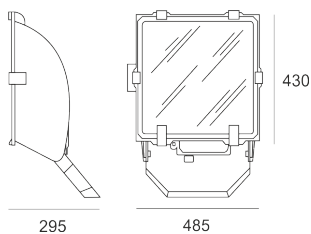

5STARS1 WR 72 ALU

Naświetlacz małej mocy. Wyposażony w szybę hartowaną.

Obudowa wykonana z ciśnieniowego odlewu aluminium. Odbłyśnik wykonany z wysokopolerowanego aluminium. Układ stabilizujący zapłonowy umieszczony w oprawie.

- IP: 66
- Barwa światła:
- Strumień świetlny oprawy: lm

| Nazwa | Kod | Kolor | Zasilanie | Moc | Typ źródła światła | Trzonek |
|-----------------------------------|---------|-----------|-----------|-----|--------------------|---------|
| 5STARS1 WR 72 ALU | 5101894 | ALUMINIUM | 230V | 70W | HIE/S | E27 |