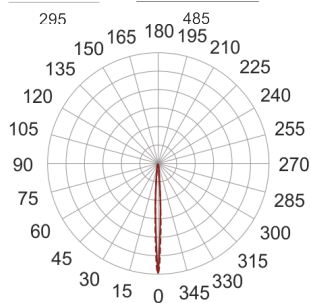

5STARS1 WS 150 ALU

— C0-C180 - - - - C90-C270

Naświetlacz małej mocy. Wyposażony w szycę hartowaną.
Obudowa wykonana z ciśnieniowego odlewu aluminium. Odbłyśnik wykonany z wysokopolerowanego aluminium. Układ stabilizujący zapłonowy umieszczony w oprawie.

- IP: 66

- Barwa światła:
- Strumień świetlny oprawy: lm

Nazwa	Kod	Kolor	Zasilanie	Moc	Typ źródła światła	Trzonek
5STARS1 WS-150-ALU	5078194	ALUMINIUM	230V	150W	HIT-CE	G12