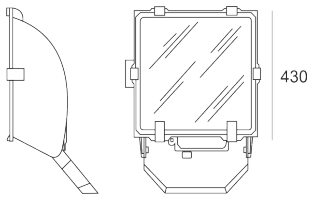

# 5STARS1 WS 150 ALU

Naświetlacz małej mocy. Wyposażony w szybę hartowaną.  
Obudowa wykonana z ciśnieniowego odlewu aluminium. Odbłyśnik wykonany z wysokopolerowanego aluminium. Układ stabilizujący zapłonowy umieszczony w oprawie.

- IP: 66

- Barwa światła:
- Strumień świetlny oprawy: lm

Nazwa	Kod	Kolor	Zasilanie	Moc	Typ źródła światła	Trzonek
<a href="#">5STARS1 WS-150-ALU</a>	5078194	ALUMINIUM	230V	150W	HIT-CE	G12