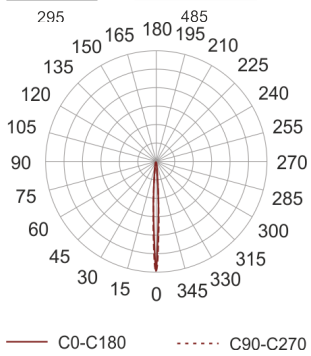

# 5STARS1 WS 150 ALU

Naświetlacz małej mocy. Wyposażony w szybę hartowaną.  
Obudowa wykonana z ciśnieniowego odlewu aluminium. Odbłyśnik wykonany z wysokopolerowanego aluminium. Układ stabilizujący zapłonowy umieszczony w oprawie.

- IP: 66

- Barwa światła:
- Strumień świetlny oprawy: lm

Nazwa	Kod	Kolor	Zasilanie	Moc	Typ źródła światła	Trzonek
<a href="#">5STARS1 WS-150-ALU</a>	5078194	ALUMINIUM	230V	150W	HIT-CE	G12