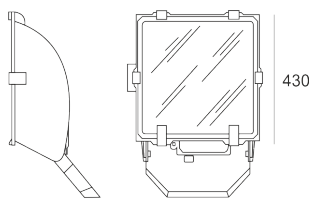

5STARS1 WS 150 ALU

— C0-C180 - - - - C90-C270

Naświetlacz małej mocy. Wyposażony w szycę hartowaną.
Obudowa wykonana z ciśnieniowego odlewu aluminium. Odbłyśnik wykonany z wysokopolerowanego aluminium. Układ stabilizujący zapłonowy umieszczony w oprawie.

- IP: 66

- Barwa światła:
- Strumień świetlny oprawy: lm

Nazwa	Kod	Kolor	Zasilanie	Moc	Typ źródła światła	Trzonek
5STARS1 WS-150-ALU	5078194	ALUMINIUM	230V	150W	HIT-CE	G12