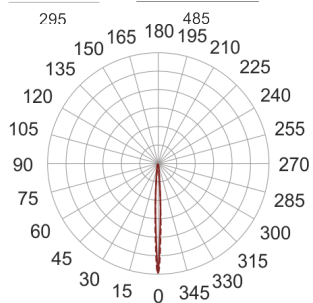

# 5STARS1 WS 70 ALU

— C0-C180      - - - - C90-C270

Naświetlacz małej mocy. Wyposażony w szybę hartowaną.  
Obudowa wykonana z ciśnieniowego odlewu aluminium. Odbłyśnik wykonany z wysokopolerowanego aluminium. Układ stabilizujący zapłonowy umieszczony w oprawie.

- IP: 66

- Barwa światła:
- Strumień świetlny oprawy: lm

| Nazwa                             | Kod     | Kolor     | Zasilanie | Moc | Typ źródła światła | Trzonek |
|-----------------------------------|---------|-----------|-----------|-----|--------------------|---------|
| <a href="#">5STARS1 WS-70-ALU</a> | 5078094 | ALUMINIUM | 230V      | 70W | HIT-CE             | G12     |