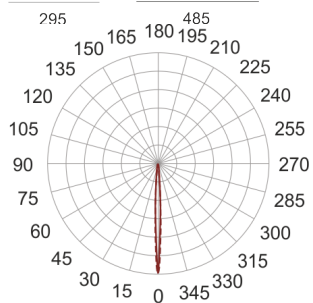

# 5STARS1 WS 70 ALU

— C0-C180      - - - - C90-C270

Naświetlacz małej mocy. Wyposażony w szybę hartowaną.  
Obudowa wykonana z ciśnieniowego odlewu aluminium. Odbłyśnik wykonany z wysokopolerowanego aluminium. Układ stabilizujący zapłonowy umieszczony w oprawie.

- IP: 66

- Barwa światła:
- Strumień świetlny oprawy: lm

Nazwa	Kod	Kolor	Zasilanie	Moc	Typ źródła światła	Trzonek
<a href="#">5STARS1 WS-70-ALU</a>	5078094	ALUMINIUM	230V	70W	HIT-CE	G12