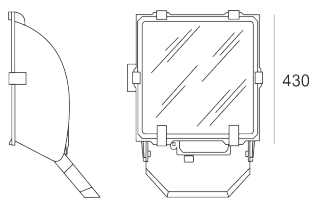

# 5STARS1 WS 70 ALU

— C0-C180      - - - - C90-C270

Naświetlacz małej mocy. Wyposażony w szybę hartowaną.  
Obudowa wykonana z ciśnieniowego odlewu aluminium. Odbłyśnik wykonany z wysokopolerowanego aluminium. Układ stabilizujący zapłonowy umieszczony w oprawie.

- IP: 66

- Barwa światła:
- Strumień świetlny oprawy: lm

Nazwa	Kod	Kolor	Zasilanie	Moc	Typ źródła światła	Trzonek
<a href="#">5STARS1 WS-70-ALU</a>	5078094	ALUMINIUM	230V	70W	HIT-CE	G12