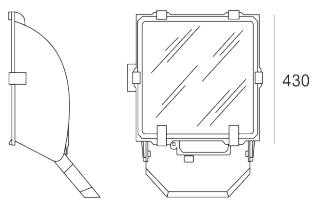

# 5STARS1 WS 70 ALU

— C0-C180      - - - - C90-C270

Naświetlacz małej mocy. Wyposażony w szybę hartowaną.  
Obudowa wykonana z ciśnieniowego odlewu aluminium. Odbłyśnik wykonany z wysokopolerowanego aluminium. Układ stabilizujący zapłonowy umieszczony w oprawie.

- IP: 66

- Barwa światła:
- Strumień świetlny oprawy: lm

| Nazwa                             | Kod     | Kolor     | Zasilanie | Moc | Typ źródła światła | Trzonek |
|-----------------------------------|---------|-----------|-----------|-----|--------------------|---------|
| <a href="#">5STARS1 WS-70-ALU</a> | 5078094 | ALUMINIUM | 230V      | 70W | HIT-CE             | G12     |