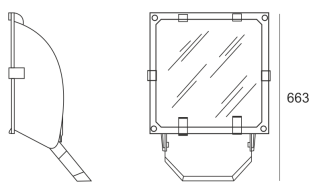

# 5STARS2 250/A45 ALU

— C0-C180      - - - - C90-C270

Naświetlacz średniej mocy. Wyposażony w szybę hartowaną. Obudowa wykonana z ciśnieniowego odlewu aluminium. Odbłyśnik wykonany w wysokopolerowanego aluminium. Rozsył asymetryczny (A 45/55). Układ stabilizująco zapłonowy umieszczony w oprawie.

- IP: 66
- Barwa światła:

- Strumień świetlny oprawy: lm

Nazwa	Kod	Kolor	Zasilanie	Moc	Typ źródła światła	Trzonek
<a href="#">5STARS2-250/A45-ALU</a>	5070094	ALUMINIUM	230V	250W	HIT	E40