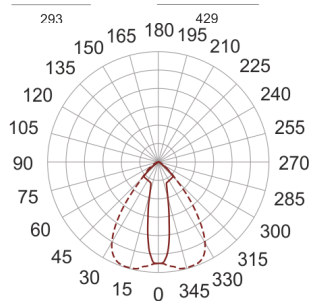

5STARS2 250/A45 ALU

— C0-C180 - - - - C90-C270

Naświetlacz średniej mocy. Wyposażony w szybę hartowaną. Obudowa wykonana z ciśnieniowego odlewu aluminium. Odbłyśnik wykonany w wysokopolerowanego aluminium. Rozsył asymetryczny (A 45/55). Układ stabilizująco zapłonowy umieszczony w oprawie.

- IP: 66
- Barwa światła:

- Strumień świetlny oprawy: lm

Nazwa	Kod	Kolor	Zasilanie	Moc	Typ źródła światła	Trzonek
5STARS2-250/A45-ALU	5070094	ALUMINIUM	230V	250W	HIT	E40