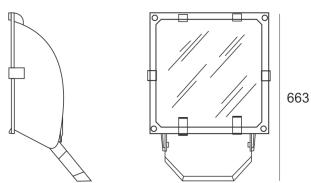

5STARS2 250/A45 ALU

— C0-C180 - - - - C90-C270

Naświetlacz średniej mocy. Wyposażony w szybę hartowaną. Obudowa wykonana z ciśnieniowego odlewu aluminium. Odbłyśnik wykonany w wysokopolerowanego aluminium. Rozsył asymetryczny (A 45/55). Układ stabilizująco zapłonowy umieszczony w oprawie.

- IP: 66
- Barwa światła:

- Strumień świetlny oprawy: lm

Nazwa	Kod	Kolor	Zasilanie	Moc	Typ źródła światła	Trzonek
5STARS2-250/A45-ALU	5070094	ALUMINIUM	230V	250W	HIT	E40