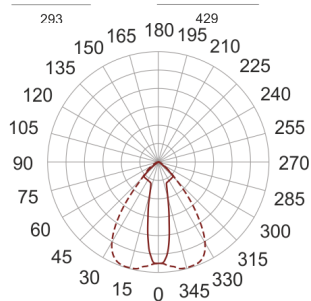

# 5STARS2 250/A45 ALU

— C0-C180      - - - - C90-C270

Naświetlacz średniej mocy. Wyposażony w szybę hartowaną. Obudowa wykonana z ciśnieniowego odlewu aluminium. Odbłyśnik wykonany w wysokopolerowanego aluminium. Rozsył asymetryczny (A 45/55). Układ stabilizująco zapłonowy umieszczony w oprawie.

- IP: 66
- Barwa światła:

- Strumień świetlny oprawy: lm

Nazwa	Kod	Kolor	Zasilanie	Moc	Typ źródła światła	Trzonek
<a href="#">5STARS2-250/A45-ALU</a>	5070094	ALUMINIUM	230V	250W	HIT	E40