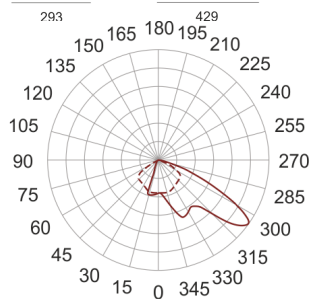

5STARS2 250/A55 ALU

— C0-C180 - - - - C90-C270

Naświetlacz średniej mocy. Wyposażony w szybę hartowaną. Obudowa wykonana z ciśnieniowego odlewu aluminium. Odbłyśnik wykonany w wysokopolerowanego aluminium. Rozsył asymetryczny (A 45/55). Układ stabilizująco zapłonowy umieszczony w oprawie.

- IP: 66
- Barwa światła:

- Strumień świetlny oprawy: lm

| Nazwa | Kod | Kolor | Zasilanie | Moc | Typ źródła światła | Trzonek |
|-------------------------------------|---------|-----------|-----------|------|--------------------|---------|
| 5STARS2-250/A55-ALU | 5070994 | ALUMINIUM | 230V | 250W | HIT | E40 |