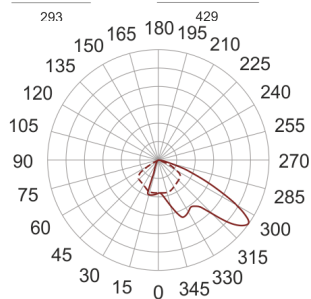

5STARS2 250/A55 ALU

— C0-C180 ····· C90-C270

Naświetlacz średniej mocy. Wyposażony w szybę hartowaną. Obudowa wykonana z ciśnieniowego odlewu aluminium. Odbłyśnik wykonany w wysokopolerowanego aluminium. Rozsył asymetryczny (A 45/55). Układ stabilizująco zapłonowy umieszczony w oprawie.

- IP: 66
- Barwa światła:

- Strumień świetlny oprawy: lm

Nazwa	Kod	Kolor	Zasilanie	Moc	Typ źródła światła	Trzonek
5STARS2-250/A55-ALU	5070994	ALUMINIUM	230V	250W	HIT	E40