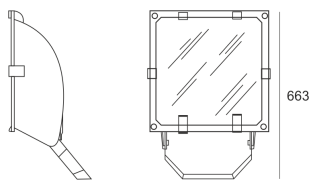

5STARS2 250/A55 ALU

— C0-C180 - - - - C90-C270

Naświetlacz średniej mocy. Wyposażony w szybę hartowaną. Obudowa wykonana z ciśnieniowego odlewu aluminium. Odbłyśnik wykonany w wysokopolerowanego aluminium. Rozsył asymetryczny (A 45/55). Układ stabilizująco zapłonowy umieszczony w oprawie.

- IP: 66
- Barwa światła:

- Strumień świetlny oprawy: lm

| Nazwa | Kod | Kolor | Zasilanie | Moc | Typ źródła światła | Trzonek |
|-------------------------------------|---------|-----------|-----------|------|--------------------|---------|
| 5STARS2-250/A55-ALU | 5070994 | ALUMINIUM | 230V | 250W | HIT | E40 |