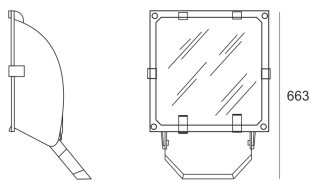

5STARS2 250/A55 ALU

— C0-C180 ····· C90-C270

Naświetlacz średniej mocy. Wyposażony w szybę hartowaną. Obudowa wykonana z ciśnieniowego odlewu aluminium. Odbłyśnik wykonany w wysokopolerowanego aluminium. Rozsył asymetryczny (A 45/55). Układ stabilizująco zapłonowy umieszczony w oprawie.

- IP: 66
- Barwa światła:

- Strumień świetlny oprawy: lm

Nazwa	Kod	Kolor	Zasilanie	Moc	Typ źródła światła	Trzonek
5STARS2-250/A55-ALU	5070994	ALUMINIUM	230V	250W	HIT	E40