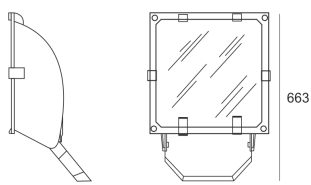

## 5STARS2 250/S ALU

663

— C0-C180      - - - - C90-C270

Naświetlacz średniej mocy. Wyposażony w szybę hartowaną. Obudowa wykonana z ciśnieniowego odlewu aluminium. Odbłyśnik wykonany w wysokopolerowanego aluminium. Rozsył symetryczny (S). Układ stabilizująco zapłonowy umieszczony w oprawie.

- IP: 66
- Barwa światła:
- Strumień świetlny oprawy: 1m

Nazwa	Kod	Kolor	Zasilanie	Moc	Typ źródła światła	Trzonek
<a href="#">5STARS2-250/S-ALU</a>	5069694	ALUMINIUM	230V	250W	HIT	E40