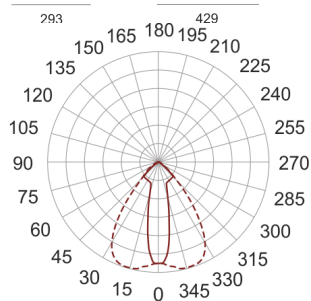

5STARS2 250/S ALU

663

— C0-C180 - - - - C90-C270

Naświetlacz średniej mocy. Wyposażony w szybę hartowaną. Obudowa wykonana z ciśnieniowego odlewu aluminium. Odbłyśnik wykonany w wysokopolerowanego aluminium. Rozsył symetryczny (S). Układ stabilizująco zapłonowy umieszczony w oprawie.

- IP: 66
- Barwa światła:
- Strumień świetlny oprawy: 1m

Nazwa	Kod	Kolor	Zasilanie	Moc	Typ źródła światła	Trzonek
5STARS2-250/S-ALU	5069694	ALUMINIUM	230V	250W	HIT	E40