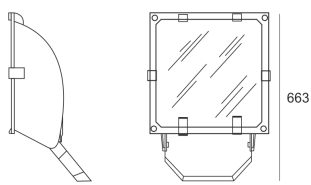

5STARS2 250/S ALU

663

— C0-C180 - - - - C90-C270

Naświetlacz średniej mocy. Wyposażony w szybę hartowaną. Obudowa wykonana z ciśnieniowego odlewu aluminium. Odbłyśnik wykonany w wysokopolerowanego aluminium. Rozsył symetryczny (S). Układ stabilizująco zapłonowy umieszczony w oprawie.

- IP: 66
- Barwa światła:
- Strumień świetlny oprawy: 1m

Nazwa	Kod	Kolor	Zasilanie	Moc	Typ źródła światła	Trzonek
5STARS2-250/S-ALU	5069694	ALUMINIUM	230V	250W	HIT	E40