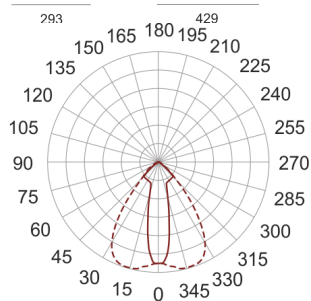

## 5STARS2 250/S ALU

663

— C0-C180      - - - - C90-C270

Naświetlacz średniej mocy. Wyposażony w szybę hartowaną. Obudowa wykonana z ciśnieniowego odlewu aluminium. Odbłyśnik wykonany w wysokopolerowanego aluminium. Rozsył symetryczny (S). Układ stabilizująco zapłonowy umieszczony w oprawie.

- IP: 66
- Barwa światła:
- Strumień świetlny oprawy: 1m

Nazwa	Kod	Kolor	Zasilanie	Moc	Typ źródła światła	Trzonek
<a href="#">5STARS2-250/S-ALU</a>	5069694	ALUMINIUM	230V	250W	HIT	E40