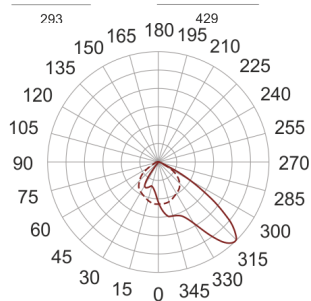

5STARS2 252/A45 ALU

— C0-C180 ····· C90-C270

Naświetlacz średniej mocy. Wyposażony w szybę hartowaną. Obudowa wykonana z ciśnieniowego odlewu aluminium. Odbłyśnik wykonany w wysokopolerowanego aluminium. Rozsył asymetryczny (A 45/55). Układ stabilizująco zapłonowy umieszczony w oprawie.

- IP: 66
- Barwa światła:

- Strumień świetlny oprawy: lm

Nazwa	Kod	Kolor	Zasilanie	Moc	Typ źródła światła	Trzonek
5STARS2-252/A45-ALU	5070194	ALUMINIUM	230V	250W	HIT/HST	E40