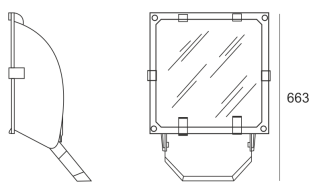

5STARS2 252/A45 ALU

— C0-C180 ····· C90-C270

Naświetlacz średniej mocy. Wyposażony w szybę hartowaną. Obudowa wykonana z ciśnieniowego odlewu aluminium. Odbłyśnik wykonany w wysokopolerowanego aluminium. Rozsył asymetryczny (A 45/55). Układ stabilizująco zapłonowy umieszczony w oprawie.