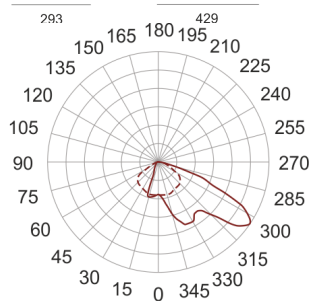

## 5STARS2 252/A55 ALU

— C0-C180      - - - - C90-C270

Naświetlacz średniej mocy. Wyposażony w szybę hartowaną. Obudowa wykonana z ciśnieniowego odlewu aluminium. Odbłyśnik wykonany w wysokopolerowanego aluminium. Rozsył asymetryczny (A 45/55). Układ stabilizująco zapłonowy umieszczony w oprawie.

- IP: 66
- Barwa światła:

- Strumień świetlny oprawy: lm

Nazwa	Kod	Kolor	Zasilanie	Moc	Typ źródła światła	Trzonek
<a href="#">5STARS2-252/A55-ALU</a>	5071094	ALUMINIUM	230V	250W	HIT/HST	E40