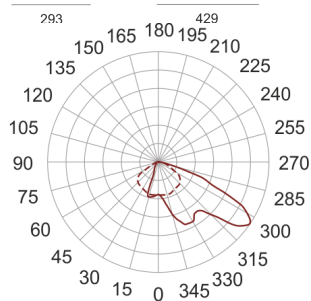

5STARS2 252/A55 ALU

— C0-C180 - - - - C90-C270

Naświetlacz średniej mocy. Wyposażony w szybę hartowaną. Obudowa wykonana z ciśnieniowego odlewu aluminium. Odbłyśnik wykonany w wysokopolerowanego aluminium. Rozsył asymetryczny (A 45/55). Układ stabilizująco zapłonowy umieszczony w oprawie.

- IP: 66
- Barwa światła:

- Strumień świetlny oprawy: lm

Nazwa	Kod	Kolor	Zasilanie	Moc	Typ źródła światła	Trzonek
5STARS2-252/A55-ALU	5071094	ALUMINIUM	230V	250W	HIT/HST	E40