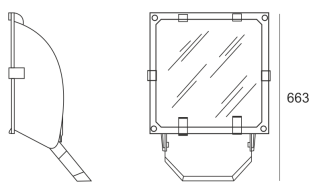

5STARS2 252/A55 ALU

— C0-C180 - - - - C90-C270

Naświetlacz średniej mocy. Wyposażony w szybę hartowaną. Obudowa wykonana z ciśnieniowego odlewu aluminium. Odbłyśnik wykonany w wysokopolerowanego aluminium. Rozsył asymetryczny (A 45/55). Układ stabilizująco zapłonowy umieszczony w oprawie.

- IP: 66
- Barwa światła:

- Strumień świetlny oprawy: lm

Nazwa	Kod	Kolor	Zasilanie	Moc	Typ źródła światła	Trzonek
5STARS2-252/A55-ALU	5071094	ALUMINIUM	230V	250W	HIT/HST	E40