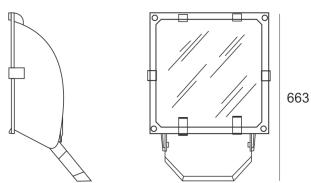

## 5STARS2 252/A55 ALU

— C0-C180      - - - - C90-C270

Naświetlacz średniej mocy. Wyposażony w szybę hartowaną. Obudowa wykonana z ciśnieniowego odlewu aluminium. Odbłyśnik wykonany w wysokopolerowanego aluminium. Rozsył asymetryczny (A 45/55). Układ stabilizująco zapłonowy umieszczony w oprawie.

- IP: 66
- Barwa światła:

- Strumień świetlny oprawy: lm

Nazwa	Kod	Kolor	Zasilanie	Moc	Typ źródła światła	Trzonek
<a href="#">5STARS2-252/A55-ALU</a>	5071094	ALUMINIUM	230V	250W	HIT/HST	E40