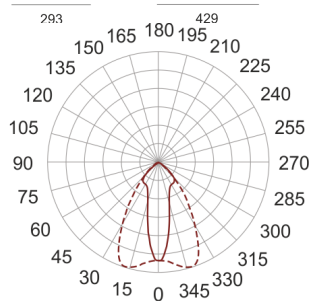

## 5STARS2 252/S ALU

663

— C0-C180      - - - - C90-C270

Naświetlacz średniej mocy. Wyposażony w szybę hartowaną. Obudowa wykonana z ciśnieniowego odlewu aluminium. Odbłyśnik wykonany w wysokopolerowanego aluminium. Rozsył symetryczny (S). Układ stabilizująco zapłonowy umieszczony w oprawie.

- IP: 66
- Barwa światła:
- Strumień świetlny oprawy: 1m

Nazwa	Kod	Kolor	Zasilanie	Moc	Typ źródła światła	Trzonek
<a href="#">5STARS2-252/S-ALU</a>	5069794	ALUMINIUM	230V	250W	HIT/HST	E40