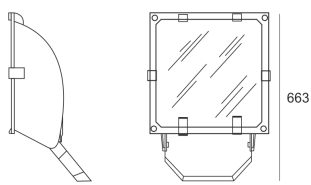

## 5STARS2 252/S ALU

— C0-C180      - - - - C90-C270

Naświetlacz średniej mocy. Wyposażony w szycę hartowaną. Obudowa wykonana z ciśnieniowego odlewu aluminium. Odbłyśnik wykonany w wysokopolerowanego aluminium. Rozsył symetryczny (S). Układ stabilizująco zapłonowy umieszczony w oprawie.

- IP: 66
- Barwa światła:
- Strumień świetlny oprawy: lm

Nazwa	Kod	Kolor	Zasilanie	Moc	Typ źródła światła	Trzonek
<a href="#">5STARS2-252/S-ALU</a>	5069794	ALUMINIUM	230V	250W	HIT/HST	E40