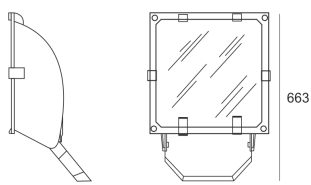

## 5STARS2 252/S ALU

663

— C0-C180      - - - - C90-C270

Naświetlacz średniej mocy. Wyposażony w szybę hartowaną. Obudowa wykonana z ciśnieniowego odlewu aluminium. Odbłyśnik wykonany w wysokopolerowanego aluminium. Rozsył symetryczny (S). Układ stabilizująco zapłonowy umieszczony w oprawie.

- IP: 66
- Barwa światła:
- Strumień świetlny oprawy: 1m

Nazwa	Kod	Kolor	Zasilanie	Moc	Typ źródła światła	Trzonek
<a href="#">5STARS2-252/S-ALU</a>	5069794	ALUMINIUM	230V	250W	HIT/HST	E40