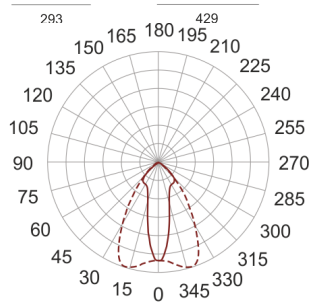

## 5STARS2 252/S ALU

— C0-C180      - - - - C90-C270

Naświetlacz średniej mocy. Wyposażony w szycę hartowaną. Obudowa wykonana z ciśnieniowego odlewu aluminium. Odbłyśnik wykonany w wysokopolerowanego aluminium. Rozsył symetryczny (S). Układ stabilizująco zapłonowy umieszczony w oprawie.

- IP: 66
- Barwa światła:
- Strumień świetlny oprawy: lm

Nazwa	Kod	Kolor	Zasilanie	Moc	Typ źródła światła	Trzonek
<a href="#">5STARS2-252/S-ALU</a>	5069794	ALUMINIUM	230V	250W	HIT/HST	E40