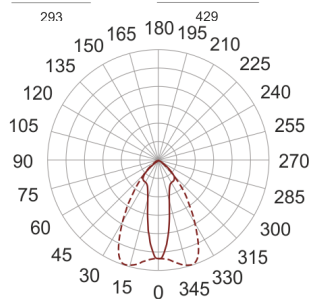

5STARS2 252/S ALU

663

— C0-C180 - - - C90-C270

Naświetlacz średniej mocy. Wyposażony w szybę hartowaną. Obudowa wykonana z ciśnieniowego odlewu aluminium. Odbłyśnik wykonany w wysokopolerowanego aluminium. Rozsył symetryczny (S). Układ stabilizująco zapłonowy umieszczony w oprawie.

- IP: 66
- Barwa światła:
- Strumień świetlny oprawy: lm

Nazwa	Kod	Kolor	Zasilanie	Moc	Typ źródła światła	Trzonek
5STARS2-252/S-ALU	5069794	ALUMINIUM	230V	250W	HIT/HST	E40