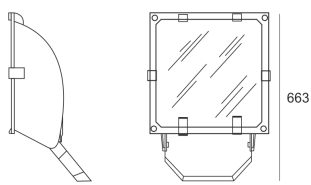

5STARS2 252/S ALU

663

— C0-C180 - - - C90-C270

Naświetlacz średniej mocy. Wyposażony w szybę hartowaną. Obudowa wykonana z ciśnieniowego odlewu aluminium. Odbłyśnik wykonany w wysokopolerowanego aluminium. Rozsył symetryczny (S). Układ stabilizująco zapłonowy umieszczony w oprawie.

- IP: 66
- Barwa światła:
- Strumień świetlny oprawy: lm

Nazwa	Kod	Kolor	Zasilanie	Moc	Typ źródła światła	Trzonek
5STARS2-252/S-ALU	5069794	ALUMINIUM	230V	250W	HIT/HST	E40