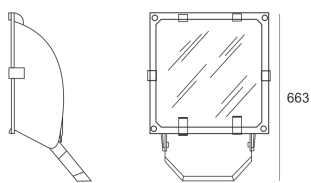

5STARS2 254/A45 FC2 ALU

— C0-C180 ····· C90-C270

Naświetlacz średniej mocy. Wyposażony w szybę hartowaną. Obudowa wykonana z ciśnieniowego odlewu aluminium. Odbłyśnik wykonany w wysokopolerowanego aluminium. Rozsył asymetryczny (A 45/55). Układ stabilizująco zapłonowy umieszczony w oprawie.