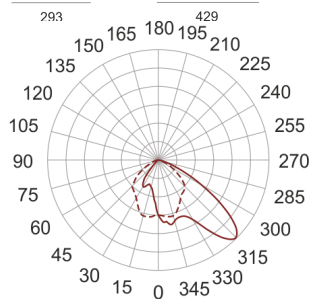

5STARS2 254/A45 FC2 ALU

— C0-C180 ····· C90-C270

Naświetlacz średniej mocy. Wyposażony w szybę hartowaną. Obudowa wykonana z ciśnieniowego odlewu aluminium. Odbłyśnik wykonany w wysokopolerowanego aluminium. Rozsył asymetryczny (A 45/55). Układ stabilizująco zapłonowy umieszczony w oprawie.

- IP: 66
- Barwa światła:

- Strumień świetlny oprawy: lm

Nazwa	Kod	Kolor	Zasilanie	Moc	Typ źródła światła	Trzonek
5STARS2 254/A45.Fc2 ALU	5190094	ALUMINIUM	230V	250W	HIT-DE	Fc2