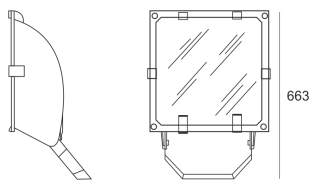

5STARS2 254/A45 FC2 ALU

— C0-C180 C90-C270

Naświetlacz średniej mocy. Wyposażony w szybę hartowaną. Obudowa wykonana z ciśnieniowego odlewu aluminium. Odbłyśnik wykonany w wysokopolerowanego aluminium. Rozsył asymetryczny (A 45/55). Układ stabilizująco zapłonowy umieszczony w oprawie.

- IP: 66
- Barwa światła:

- Strumień świetlny oprawy: lm

Nazwa	Kod	Kolor	Zasilanie	Moc	Typ źródła światła	Trzonek
5STARS2-254/A45-Fc2-ALU	5190094	ALUMINIUM	230V	250W	HIT-DE	Fc2