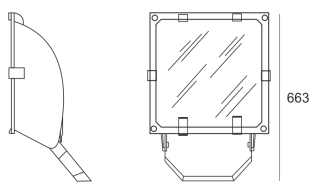

5STARS2 254/A45 FC2 ALU

— C0-C180 ····· C90-C270

Naświetlacz średniej mocy. Wyposażony w szybę hartowaną. Obudowa wykonana z ciśnieniowego odlewu aluminium. Odbłyśnik wykonany w wysokopolerowanego aluminium. Rozsył asymetryczny (A 45/55). Układ stabilizująco zapłonowy umieszczony w oprawie.

- IP: 66
- Barwa światła:

- Strumień świetlny oprawy: lm

Nazwa	Kod	Kolor	Zasilanie	Moc	Typ źródła światła	Trzonek
5STARS2-254/A45-Fc2-ALU	5190094	ALUMINIUM	230V	250W	HIT-DE	Fc2