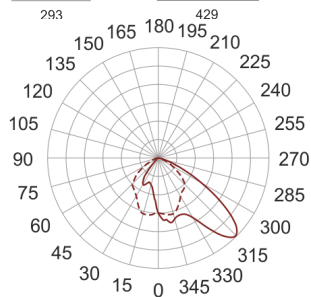

5STARS2 254/A45 FC2 ALU

— C0-C180 C90-C270

Naświetlacz średniej mocy. Wyposażony w szybę hartowaną. Obudowa wykonana z ciśnieniowego odlewu aluminium. Odbłyśnik wykonany w wysokopolerowanego aluminium. Rozsył asymetryczny (A 45/55). Układ stabilizująco zapłonowy umieszczony w oprawie.

- IP: 66
- Barwa światła:

- Strumień świetlny oprawy: lm

Nazwa	Kod	Kolor	Zasilanie	Moc	Typ źródła światła	Trzonek
5STARS2-254/A45-Fc2-ALU	5190094	ALUMINIUM	230V	250W	HIT-DE	Fc2