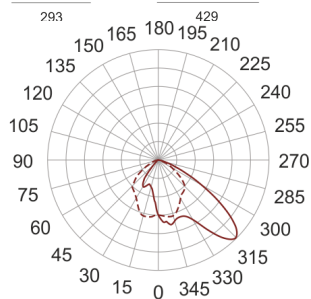

5STARS2 254/A45 FC2 ALU

— C0-C180 ····· C90-C270

Naświetlacz średniej mocy. Wyposażony w szybę hartowaną. Obudowa wykonana z ciśnieniowego odlewu aluminium. Odbłyśnik wykonany w wysokopolerowanego aluminium. Rozsył asymetryczny (A 45/55). Układ stabilizująco zapłonowy umieszczony w oprawie.

- IP: 66
- Barwa światła:

- Strumień świetlny oprawy: lm

Nazwa	Kod	Kolor	Zasilanie	Moc	Typ źródła światła	Trzonek
5STARS2-254/A45-Fc2-ALU	5190094	ALUMINIUM	230V	250W	HIT-DE	Fc2