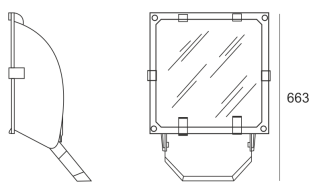

5STARS2 400/A45 ALU

— C0-C180 ····· C90-C270

Naświetlacz średniej mocy. Wyposażony w szybę hartowaną. Obudowa wykonana z ciśnieniowego odlewu aluminium. Odbłyśnik wykonany w wysokopolerowanego aluminium. Rozsył asymetryczny (A 45/55). Układ stabilizująco zapłonowy umieszczony w oprawie.