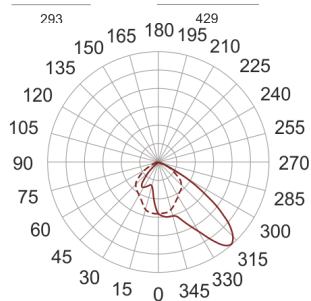

# 5STARS2 400/A45 ALU

— C0-C180      - - - - C90-C270

Naświetlacz średniej mocy. Wyposażony w szybę hartowaną. Obudowa wykonana z ciśnieniowego odlewu aluminium. Odbłyśnik wykonany w wysokopolerowanego aluminium. Rozsył asymetryczny (A 45/55). Układ stabilizująco zapłonowy umieszczony w oprawie.

- IP: 66
- Barwa światła:

- Strumień świetlny oprawy: lm

Nazwa	Kod	Kolor	Zasilanie	Moc	Typ źródła światła	Trzonek
<a href="#">5STARS2-400/A45-ALU</a>	5070294	ALUMINIUM	230V	400W	HIT	E40