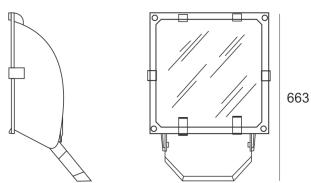

# 5STARS2 400/A45 ALU

— C0-C180      - - - - C90-C270

Naświetlacz średniej mocy. Wyposażony w szybę hartowaną. Obudowa wykonana z ciśnieniowego odlewu aluminium. Odbłyśnik wykonany w wysokopolerowanego aluminium. Rozsył asymetryczny (A 45/55). Układ stabilizująco zapłonowy umieszczony w oprawie.

- IP: 66
- Barwa światła:

- Strumień świetlny oprawy: lm

Nazwa	Kod	Kolor	Zasilanie	Moc	Typ źródła światła	Trzonek
<a href="#">5STARS2-400/A45-ALU</a>	5070294	ALUMINIUM	230V	400W	HIT	E40