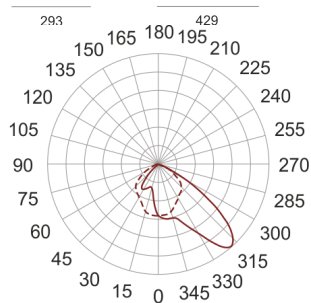

5STARS2 400/A45 ALU

— C0-C180 ····· C90-C270

Naświetlacz średniej mocy. Wyposażony w szybę hartowaną. Obudowa wykonana z ciśnieniowego odlewu aluminium. Odbłyśnik wykonany w wysokopolerowanego aluminium. Rozsył asymetryczny (A 45/55). Układ stabilizująco zapłonowy umieszczony w oprawie.

- IP: 66
- Barwa światła:

- Strumień świetlny oprawy: lm

Nazwa	Kod	Kolor	Zasilanie	Moc	Typ źródła światła	Trzonek
5STARS2-400/A45-ALU	5070294	ALUMINIUM	230V	400W	HIT	E40