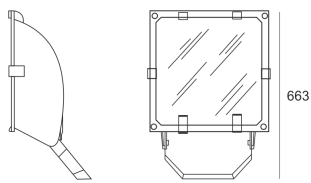

# 5STARS2 400/A55 ALU

— C0-C180      - - - - C90-C270

Naświetlacz średniej mocy. Wyposażony w szybę hartowaną. Obudowa wykonana z ciśnieniowego odlewu aluminium. Odbłyśnik wykonany w wysokopolerowanego aluminium. Rozsył asymetryczny (A 45/55). Układ stabilizująco zapłonowy umieszczony w oprawie.

- IP: 66
- Barwa światła:

- Strumień świetlny oprawy: lm

Nazwa	Kod	Kolor	Zasilanie	Moc	Typ źródła światła	Trzonek
<a href="#">5STARS2-400/A55-ALU</a>	5071194	ALUMINIUM	230V	400W	HIT	E40