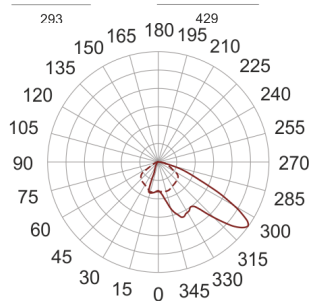

# 5STARS2 400/A55 ALU

— C0-C180      - - - - C90-C270

Naświetlacz średniej mocy. Wyposażony w szybę hartowaną. Obudowa wykonana z ciśnieniowego odlewu aluminium. Odbłyśnik wykonany w wysokopolerowanego aluminium. Rozsył asymetryczny (A 45/55). Układ stabilizująco zapłonowy umieszczony w oprawie.

- IP: 66
- Barwa światła:

- Strumień świetlny oprawy: lm

Nazwa	Kod	Kolor	Zasilanie	Moc	Typ źródła światła	Trzonek
<a href="#">5STARS2-400/A55-ALU</a>	5071194	ALUMINIUM	230V	400W	HIT	E40