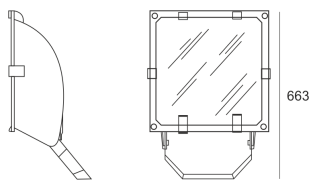

# 5STARS2 400/A55 ALU

— C0-C180      - - - - C90-C270

Naświetlacz średniej mocy. Wyposażony w szybę hartowaną. Obudowa wykonana z ciśnieniowego odlewu aluminium. Odbłyśnik wykonany w wysokopolerowanego aluminium. Rozsył asymetryczny (A 45/55). Układ stabilizująco zapłonowy umieszczony w oprawie.

- IP: 66
- Barwa światła:

- Strumień świetlny oprawy: lm

Nazwa	Kod	Kolor	Zasilanie	Moc	Typ źródła światła	Trzonek
<a href="#">5STARS2_400/A55_ALU</a>	5071194	ALUMINIUM	230V	400W	HIT	E40