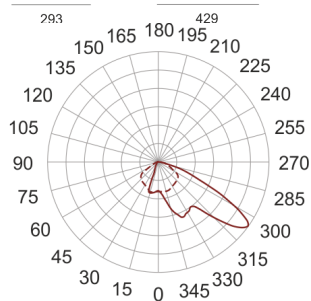

# 5STARS2 400/A55 ALU

— C0-C180      - - - - C90-C270

Naświetlacz średniej mocy. Wyposażony w szybę hartowaną. Obudowa wykonana z ciśnieniowego odlewu aluminium. Odbłyśnik wykonany w wysokopolerowanego aluminium. Rozsył asymetryczny (A 45/55). Układ stabilizująco zapłonowy umieszczony w oprawie.

- IP: 66
- Barwa światła:

- Strumień świetlny oprawy: lm

Nazwa	Kod	Kolor	Zasilanie	Moc	Typ źródła światła	Trzonek
<a href="#">5STARS2_400/A55_ALU</a>	5071194	ALUMINIUM	230V	400W	HIT	E40