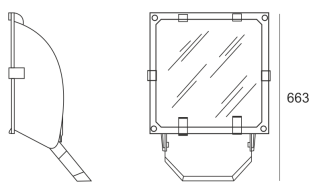

5STARS2 400/A55 ALU

— C0-C180 - - - - C90-C270

Naświetlacz średniej mocy. Wyposażony w szybę hartowaną. Obudowa wykonana z ciśnieniowego odlewu aluminium. Odbłyśnik wykonany w wysokopolerowanego aluminium. Rozsył asymetryczny (A 45/55). Układ stabilizująco zapłonowy umieszczony w oprawie.

- IP: 66
- Barwa światła:

- Strumień świetlny oprawy: lm

Nazwa	Kod	Kolor	Zasilanie	Moc	Typ źródła światła	Trzonek
5STARS2-400/A55-ALU	5071194	ALUMINIUM	230V	400W	HIT	E40