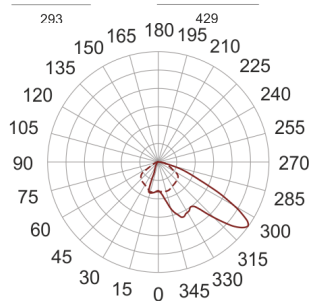

5STARS2 400/A55 ALU

— C0-C180 - - - - C90-C270

Naświetlacz średniej mocy. Wyposażony w szybę hartowaną. Obudowa wykonana z ciśnieniowego odlewu aluminium. Odbłyśnik wykonany w wysokopolerowanego aluminium. Rozsył asymetryczny (A 45/55). Układ stabilizująco zapłonowy umieszczony w oprawie.

- IP: 66
- Barwa światła:

- Strumień świetlny oprawy: lm

Nazwa	Kod	Kolor	Zasilanie	Moc	Typ źródła światła	Trzonek
5STARS2-400/A55-ALU	5071194	ALUMINIUM	230V	400W	HIT	E40