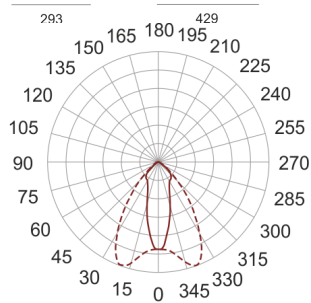

## 5STARS2 400/S ALU

— C0-C180      - - - - C90-C270

Naświetlacz średniej mocy. Wyposażony w szybę hartowaną. Obudowa wykonana z ciśnieniowego odlewu aluminium. Odbłyśnik wykonany w wysokopolerowanego aluminium. Rozsył symetryczny (S). Układ stabilizująco zapłonowy umieszczony w oprawie.

- IP: 66
- Barwa światła:
- Strumień świetlny oprawy: 1m

Nazwa	Kod	Kolor	Zasilanie	Moc	Typ źródła światła	Trzonek
<a href="#">5STARS2-400/S-ALU</a>	5069894	ALUMINIUM	230V	400W	HIT	E40