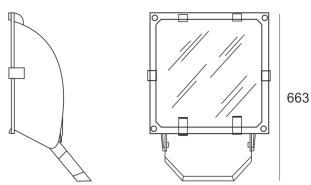

## 5STARS2 400/S ALU

— C0-C180      - - - - C90-C270

Naświetlacz średniej mocy. Wyposażony w szybę hartowaną. Obudowa wykonana z ciśnieniowego odlewu aluminium. Odbłyśnik wykonany w wysokopolerowanego aluminium. Rozsył symetryczny (S). Układ stabilizująco zapłonowy umieszczony w oprawie.

- IP: 66
- Barwa światła:
- Strumień świetlny oprawy: 1m

Nazwa	Kod	Kolor	Zasilanie	Moc	Typ źródła światła	Trzonek
<a href="#">5STARS2-400/S-ALU</a>	5069894	ALUMINIUM	230V	400W	HIT	E40