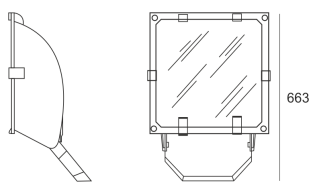

5STARS2 400/S ALU

Naświetlacz średniej mocy. Wyposażony w szybę hartowaną. Obudowa wykonana z ciśnieniowego odlewu aluminium. Odbłyśnik wykonany w wysokopolerowanego aluminium. Rozsył symetryczny (S). Układ stabilizująco zapłonowy umieszczony w oprawie.

- IP: 66
- Barwa światła:
- Strumień świetlny oprawy: lm

Nazwa	Kod	Kolor	Zasilanie	Moc	Typ źródła światła	Trzonek
5STARS2-400/S-ALU	5069894	ALUMINIUM	230V	400W	HIT	E40