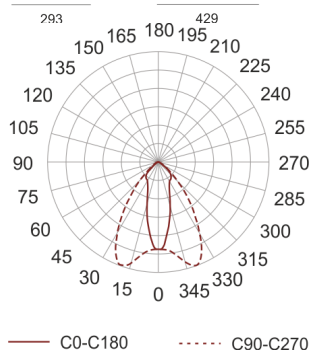

5STARS2 400/S ALU

Naświetlacz średniej mocy. Wyposażony w szybę hartowaną. Obudowa wykonana z ciśnieniowego odlewu aluminium. Odbłyśnik wykonany w wysokopolerowanego aluminium. Rozsył symetryczny (S). Układ stabilizująco zapłonowy umieszczony w oprawie.

- IP: 66
- Barwa światła:
- Strumień świetlny oprawy: lm

Nazwa	Kod	Kolor	Zasilanie	Moc	Typ źródła światła	Trzonek
5STARS2-400/S-ALU	5069894	ALUMINIUM	230V	400W	HIT	E40